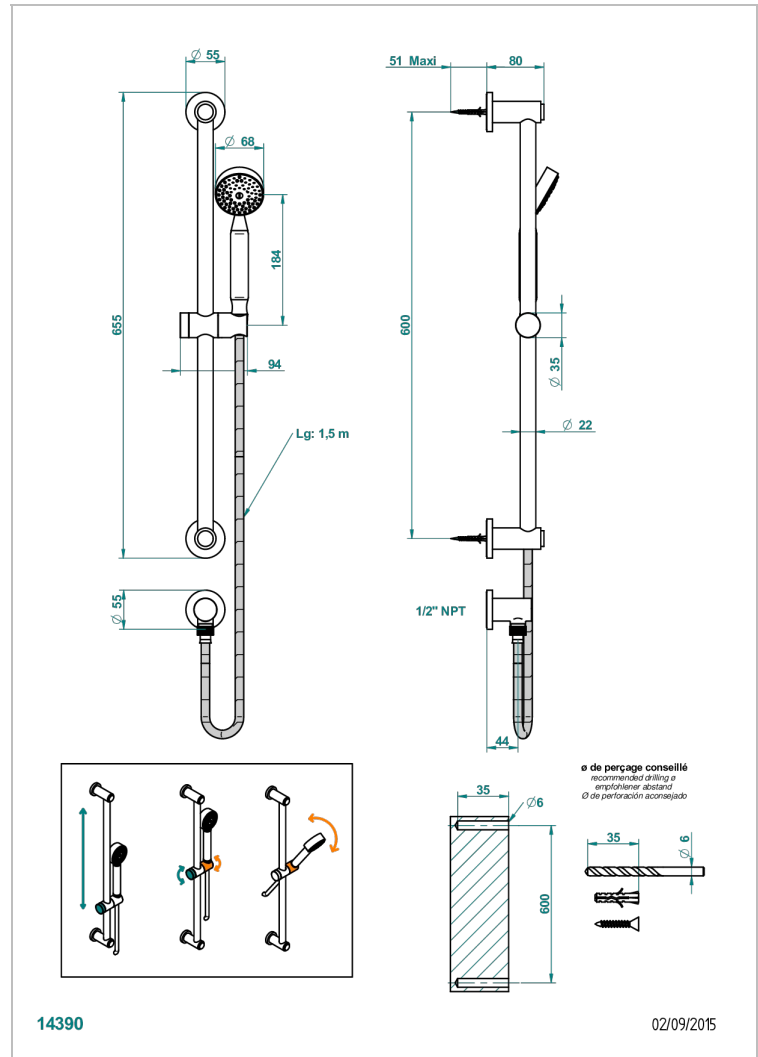

# BAMBOU CRISTAL AMBAR

A34-58/US

Hand handle shower with slide bar and elbow

THG<sup>®</sup>  
PARIS

## CARACTERÍSTICAS

- BamboU cristal Ambar
- Hand handle shower with slide bar and elbow

## ESPECIFICACIONES TÉCNICAS

- Reconnaté : 3 bars (max. 5 bars) - Advised : 43,5 psi (max. 72 psi)
- 9,5 l/min à 3 bars (2.5 gpm at 43.5 psi)