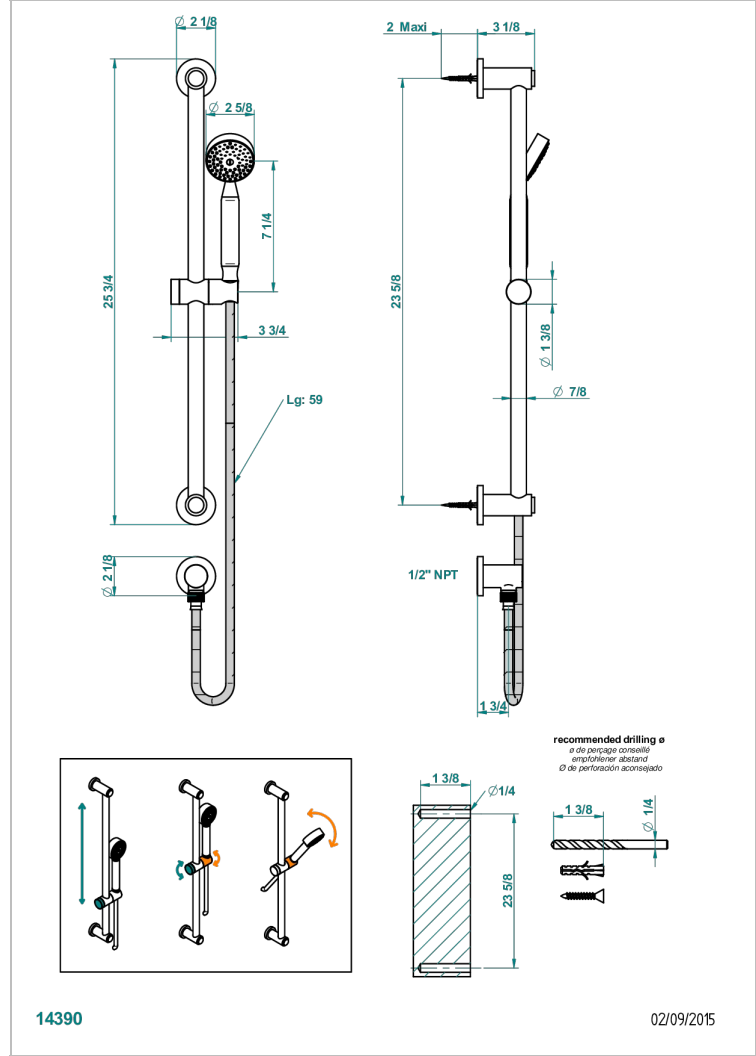

BAMBOU CRISTAL AMBAR

A34-58/US

Hand handle shower with slide bar and elbow

THG[®]
PARIS

CARACTERÍSTICAS

- BamboU cristal Ambar
- Hand handle shower with slide bar and elbow

ESPECIFICACIONES TÉCNICAS

- Recommandé : 3 bars (max. 5 bars) - Advised : 43,5 psi (max. 72 psi)
- 9,5 l/min à 3 bars (2.5 gpm at 43.5 psi)

ACABADOS DISPONIBLES

Bronce claro - D01
Cerámica negra mate - D30
Cobre viejo mate - H07
Cromo - A02
Cromo / dorado - G02
Cromo mate - C02

Dorado - F01
Dorado mate - F07
Dorado pálido - F30
Dorado pálido mate (sin barniz) - F31
Níquel - B01
Níquel mate - C01

Níquel viejo - H28
Pvd blush - H62
Pvd blush mate - H60
Pvd color latón - H49
Pvd color latón mate - H50
Pvd color níquel - H55

Pvd color níquel mate - H56
Pvd color oro - H52
Pvd color oro mate - H53
Pvd grafito - H64
Pvd grafito mate - H65
Pvd marrón bronce - F33

Pvd marrón bronce mate - F34
Pvd umber - H66
Pvd umber mate - H67