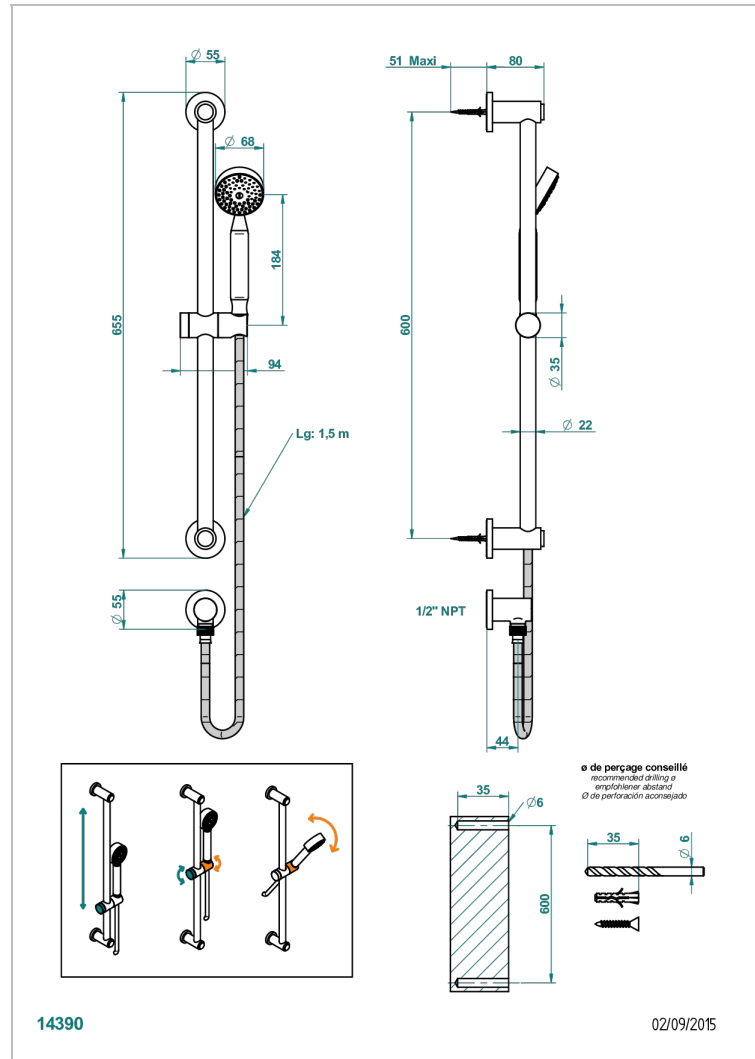

BAMBOU CRISTAL NOIR

A33-58/US

THG[®]
PARIS

Barre de douche avec sortie coudée, flexible 1,50 m et douchette de style, standard américain

CARACTÉRISTIQUES

- Flexible métallique double agrafage 1,5 m
- Douchette en laiton avec tapis Easyclean, réducteur de débit et clapet anti-retour
- Barre de douche et curseur en laiton
- Raccordement aux standards US

SPÉCIFICATIONS TECHNIQUES

- Recommandé : 3 bars (max. 5 bars) - Advised : 43,5 psi (max. 72 psi)
- 9,5 l/min à 3 bars (2.5 gpm at 43.5 psi)

FINITIONS DISPONIBLES

Bronze clair - D01
Chromé - A02
Chromé / doré - G02
Chromé mat - C02
Doré brillant - F01
Doré mat - F07

Nickel brillant - B01
Nickel mat - C01
Noir mat céramique - D30
Or pâle - F30
Or pâle mat - F31
Pvd blush - H62

Pvd blush mat - H60
Pvd couleur bronze brown - F33
Pvd couleur bronze brown - mat - F34
Pvd couleur doré - H52
Pvd couleur doré mat - H53
Pvd couleur laiton - H49

Pvd couleur laiton mat - H50
Pvd couleur nickel - H55
Pvd couleur nickel mat - H56
Pvd graphite - H64
Pvd graphite mat - H65
Pvd umber - H66

Pvd umber mat - H67
Vieux cuivre rouge mat - H07
Vieux nickel - H28