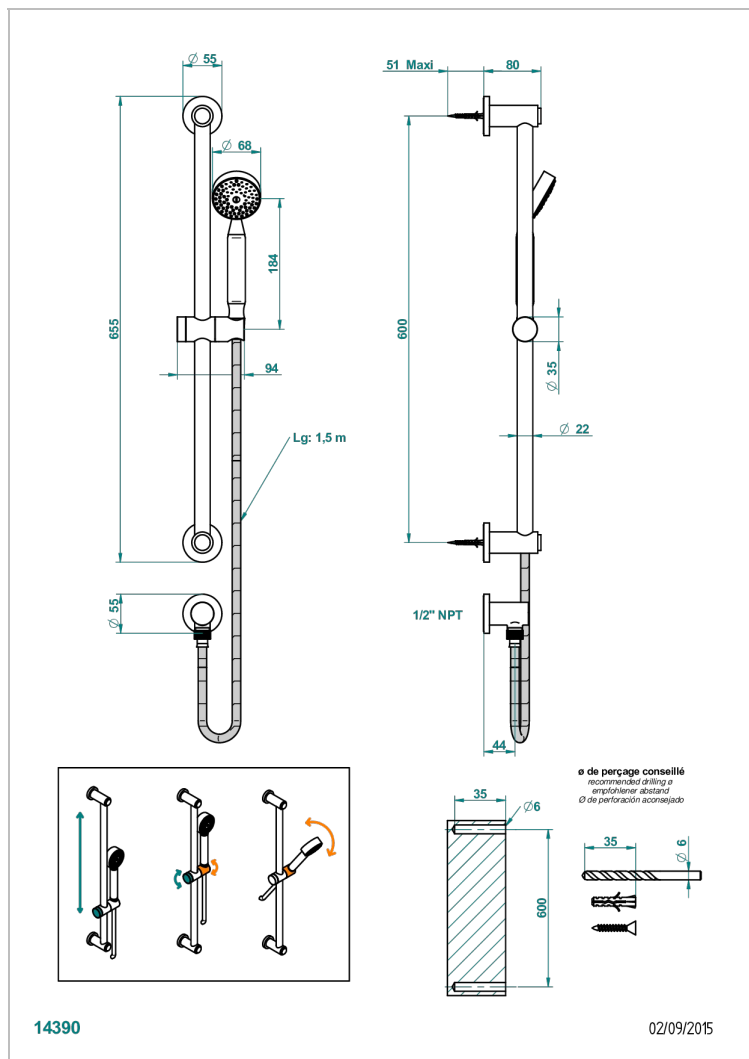

BAMBOU CRISTAL NEGRO

A33-58/US

Hand handle shower with slide bar and elbow

THG[®]
PARIS

CARACTERÍSTICAS

- Bambou cristal negro
- Hand handle shower with slide bar and elbow

ESPECIFICACIONES TÉCNICAS

- Recommandé : 3 bars (max. 5 bars) - Advised : 43,5 psi (max. 72 psi)
- 9,5 l/min à 3 bars (2.5 gpm at 43.5 psi)

ACABADOS DISPONIBLES

Bronce claro - D01
Cerámica negra mate - D30
Cobre viejo mate - H07
Cromo - A02
Cromo / dorado - G02
Cromo mate - C02

Dorado - F01
Dorado mate - F07
Dorado pálido - F30
Dorado pálido mate (sin barniz) - F31
Níquel - B01
Níquel mate - C01

Níquel viejo - H28
Pvd blush - H62
Pvd blush mate - H60
Pvd color latón - H49
Pvd color latón mate - H50
Pvd color níquel - H55

Pvd color níquel mate - H56
Pvd color oro - H52
Pvd color oro mate - H53
Pvd grafito - H64
Pvd grafito mate - H65
Pvd marrón bronce - F33

Pvd marrón bronce mate - F34
Pvd umber - H66
Pvd umber mate - H67