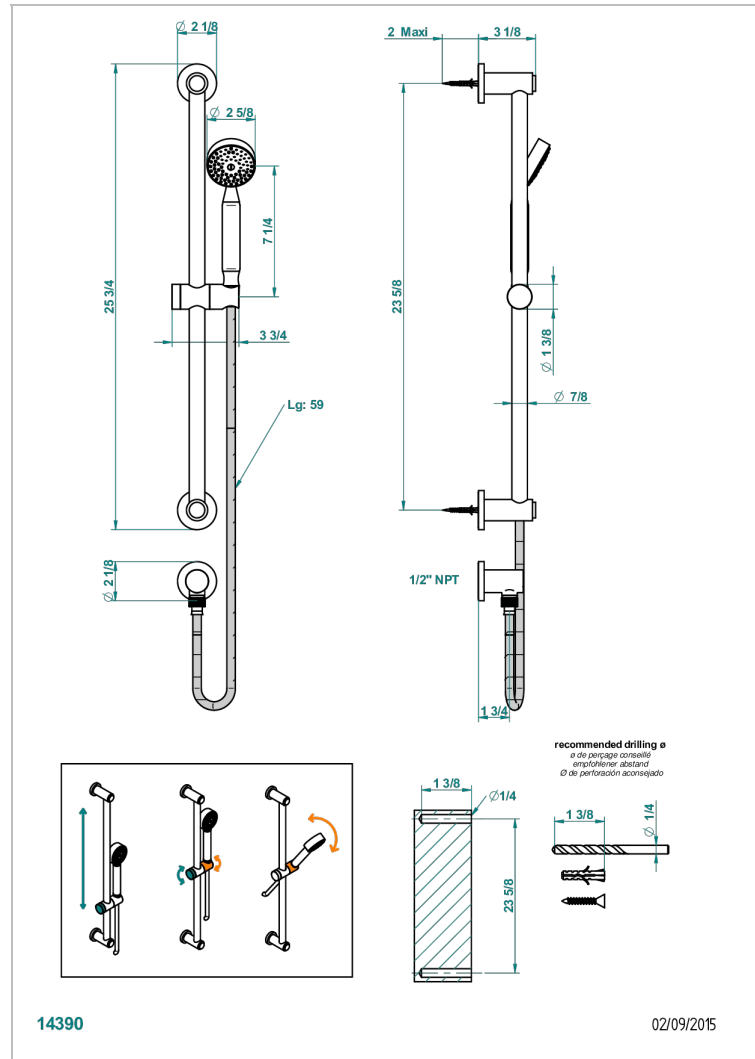

BAMBOU CRISTAL NOIR

A33-58/US

THG[®]
PARIS

Barre de douche avec sortie coudée, flexible 1,50 m et douchette de style, standard américain

CARACTÉRISTIQUES

- Flexible métallique double agrafage 1,5 m
- Douchette en laiton avec tapis Easyclean, réducteur de débit et clapet anti-retour
- Barre de douche et curseur en laiton
- Raccordement aux standards US

SPECIFICATIONS TECHNIQUES

- Recommandé : 3 bars (max. 5 bars) - Advised : 43,5 psi (max. 72 psi)
- 9,5 l/min à 3 bars (2.5 gpm at 43.5 psi)

FINITIONS DISPONIBLES

Bronze clair - D01
Chromé - A02
Chromé / doré - G02
Chromé mat - C02
Doré brillant - F01
Doré mat - F07

Nickel brillant - B01
Nickel mat - C01
Noir mat céramique - D30
Or pâle - F30
Or pâle mat - F31
Pvd blush - H62

Pvd blush mat - H60
Pvd couleur bronze brown - F33
Pvd couleur bronze brown - mat - F34
Pvd couleur doré - H52
Pvd couleur doré mat - H53
Pvd couleur laiton - H49

Pvd couleur laiton mat - H50
Pvd couleur nickel - H55
Pvd couleur nickel mat - H56
Pvd graphite - H64
Pvd graphite mat - H65
Pvd umber - H66

Pvd umber mat - H67
Vieux cuivre rouge mat - H07
Vieux nickel - H28