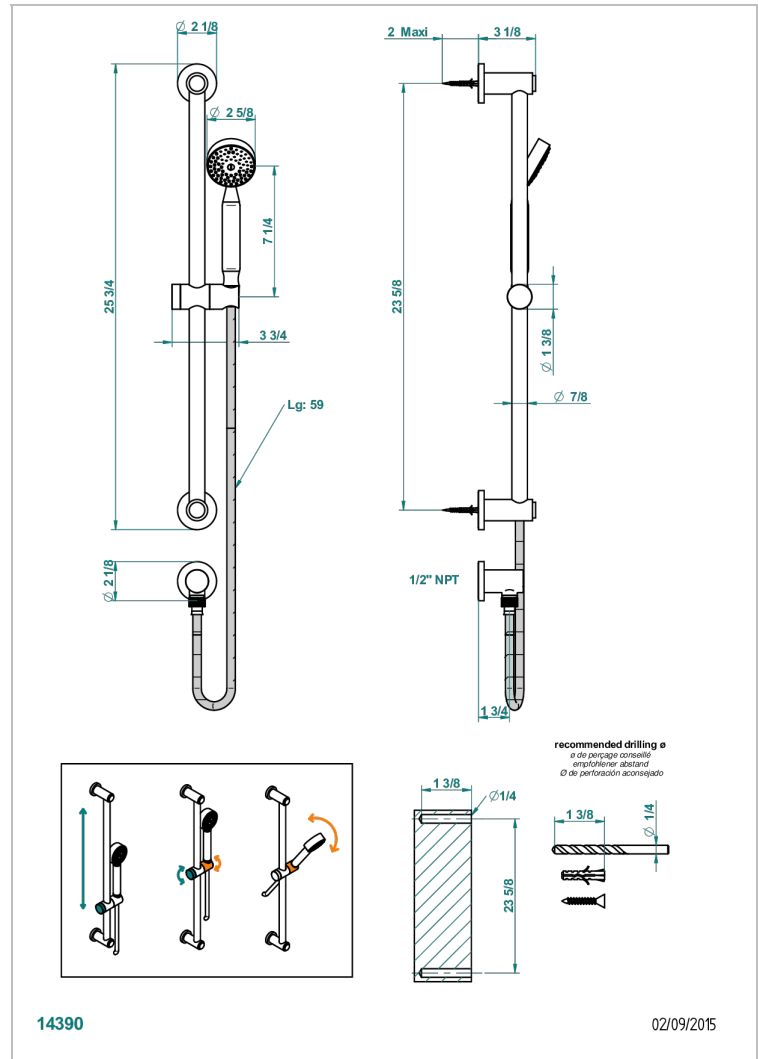

BAMBOU CRISTAL NEGRO

A33-58/US

Hand handle shower with slide bar and elbow

THG[®]
PARIS

CARACTERÍSTICAS

- BamboU cristal negro
- Hand handle shower with slide bar and elbow

ESPECIFICACIONES TÉCNICAS

- Recommandé : 3 bars (max. 5 bars) - Advised : 43,5 psi (max. 72 psi)
- 9,5 l/min à 3 bars (2.5 gpm at 43.5 psi)

ACABADOS DISPONIBLES

Bronce claro - D01
Cerámica negra mate - D30
Cobre viejo mate - H07
Cromo - A02
Cromo / dorado - G02
Cromo mate - C02

Dorado - F01
Dorado mate - F07
Dorado pálido - F30
Dorado pálido mate (sin barniz) - F31
Níquel - B01
Níquel mate - C01

Níquel viejo - H28
Pvd blush - H62
Pvd blush mate - H60
Pvd color latón - H49
Pvd color latón mate - H50
Pvd color níquel - H55

Pvd color níquel mate - H56
Pvd color oro - H52
Pvd color oro mate - H53
Pvd grafito - H64
Pvd grafito mate - H65
Pvd marrón bronce - F33

Pvd marrón bronce mate - F34
Pvd umber - H66
Pvd umber mate - H67