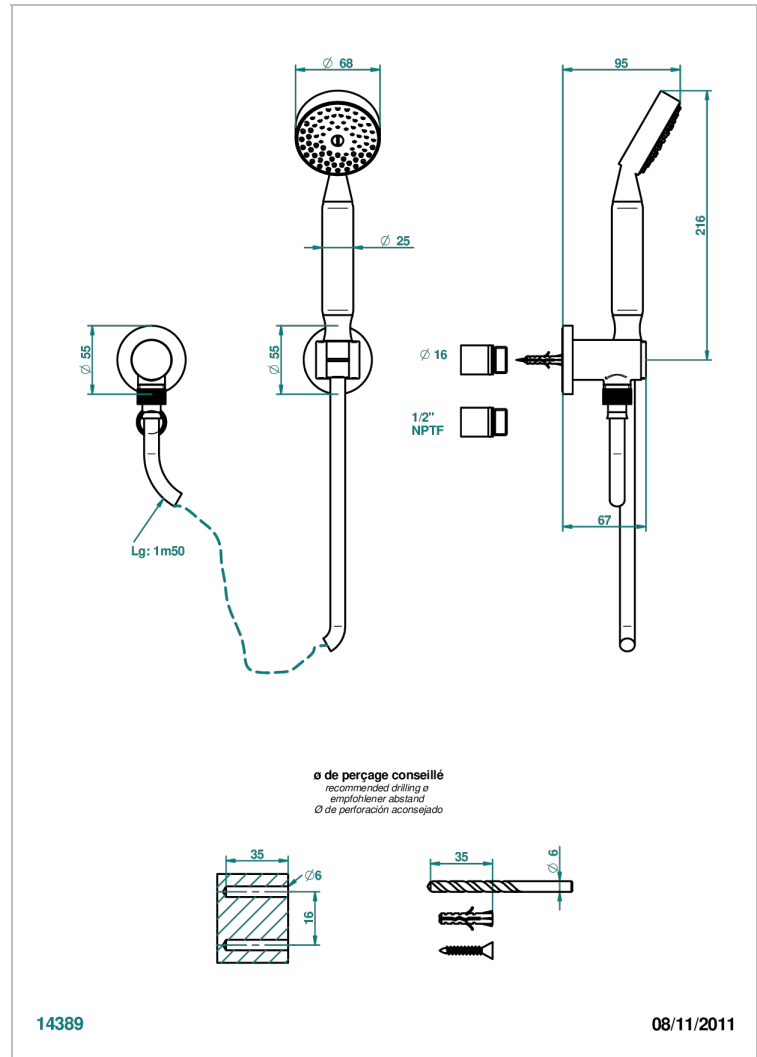

DIPLOMATE ANILLO LISO

U4A-52/US

Hand handle shower with bracket and elbow

THG[®]
PARIS

CARACTERÍSTICAS

- Diplomate anillo liso
- Hand handle shower with bracket and elbow

ESPECIFICACIONES TÉCNICAS

- Recommandé : 3 bars (max. 5 bars) - Advised : 43,5 psi (max. 72 psi)
- 9,5 l/min à 3 bars (2.5 gpm at 43.5 psi)

ACABADOS DISPONIBLES

Bronce claro - D01
Cerámica negra mate - D30
Cobre viejo mate - H07
Cromo - A02
Cromo / dorado - G02
Cromo mate - C02

Dorado - F01
Dorado mate - F07
Dorado pálido - F30
Dorado pálido mate (sin barniz) - F31
Níquel - B01
Níquel mate - C01

Níquel viejo - H28
Pvd blush - H62
Pvd blush mate - H60
Pvd color latón - H49
Pvd color latón mate - H50
Pvd color níquel - H55

Pvd color níquel mate - H56
Pvd color oro - H52
Pvd color oro mate - H53
Pvd grafito - H64
Pvd grafito mate - H65
Pvd marrón bronce - F33

Pvd marrón bronce mate - F34
Pvd umber - H66
Pvd umber mate - H67

14389

08/11/2011