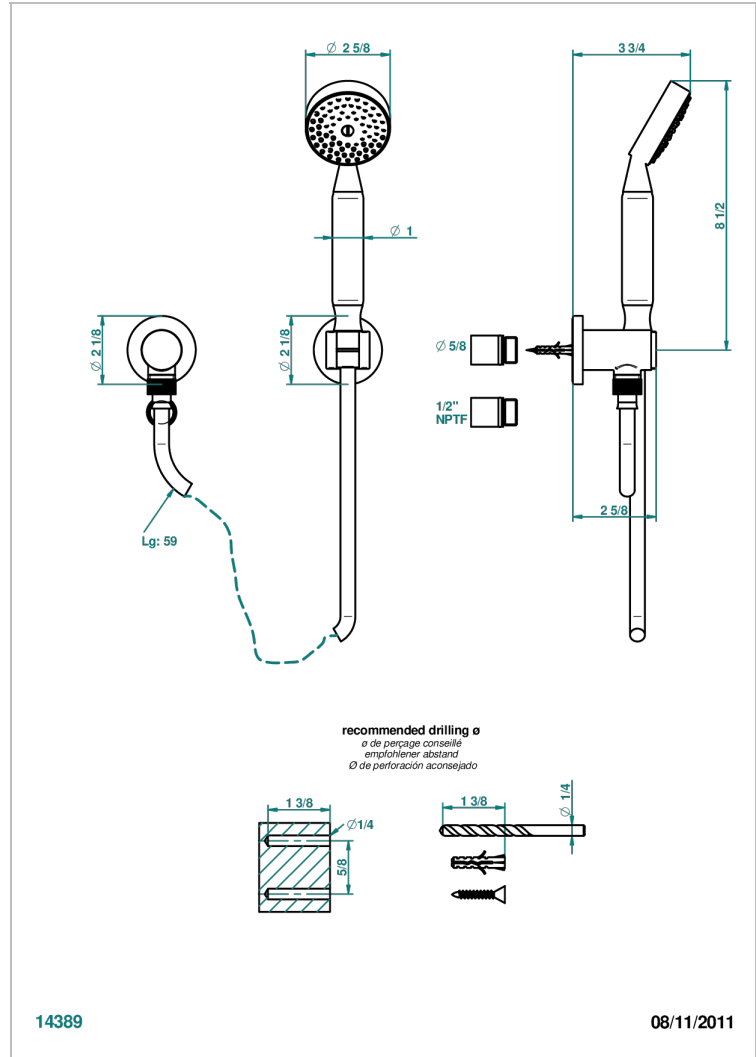

DIPLOMATE BAGUES LISSES

U4A-52/US

Sortie coudée 1/2", crochet fixe, flexible 1m50 et douchette standard américain

THG®
PARIS

CARACTÉRISTIQUES

- Flexible métallique double agrafage 1,5 m
- Douchette en laiton avec tapis Easyclean, réducteur de débit et clapet anti-retour
- Raccordement aux standards US

SPECIFICATIONS TECHNIQUES

- Recommandé : 3 bars (max. 5 bars) - Advised : 43,5 psi (max. 72 psi)
- 9,5 l/min à 3 bars (2.5 gpm at 43.5 psi)

FINITIONS DISPONIBLES

Bronze clair - D01
Chromé - A02
Chromé / doré - G02
Chromé mat - C02
Doré brillant - F01
Doré mat - F07

Nickel brillant - B01
Nickel mat - C01
Noir mat céramique - D30
Or pâle - F30
Or pâle mat - F31
Pvd blush - H62

Pvd blush mat - H60
Pvd couleur bronze brown - F33
Pvd couleur bronze brown - mat - F34
Pvd couleur doré - H52
Pvd couleur doré mat - H53
Pvd couleur laiton - H49

Pvd couleur laiton mat - H50
Pvd couleur nickel - H55
Pvd couleur nickel mat - H56
Pvd graphite - H64
Pvd graphite mat - H65
Pvd umber - H66

Pvd umber mat - H67
Vieux cuivre rouge mat - H07
Vieux nickel - H28