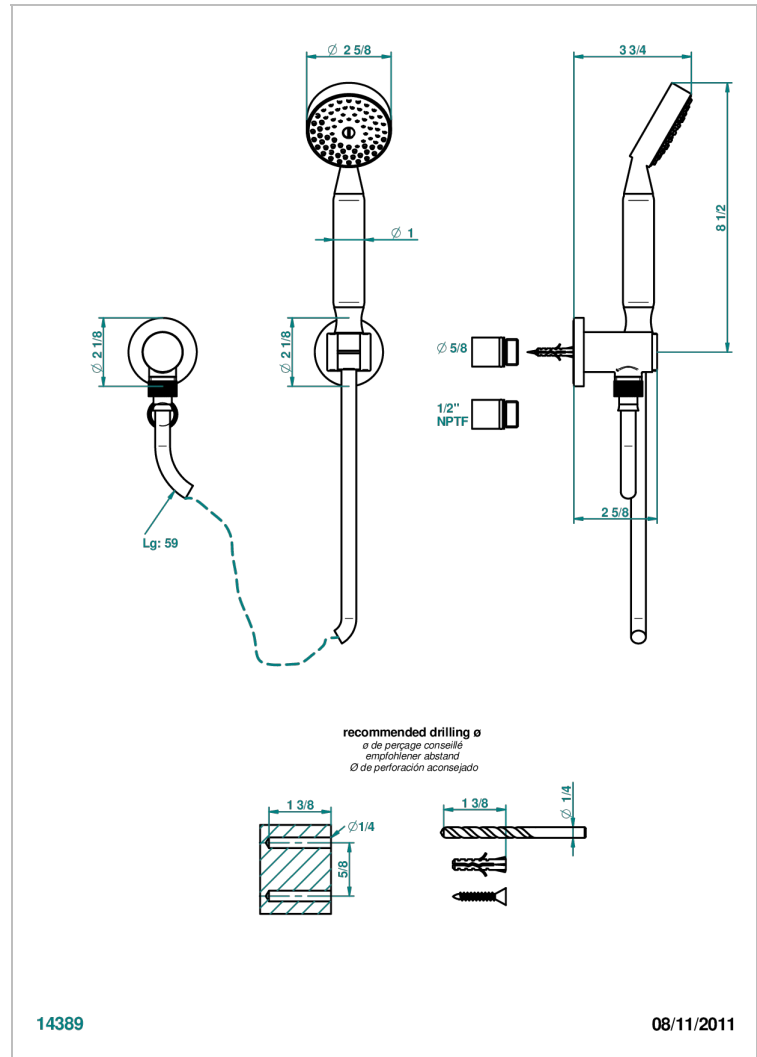

DIPLIMATE ANILLO LISO

U4A-52/US

Hand handle shower with bracket and elbow

THG[®]
PARIS

CARACTERÍSTICAS

- Diplimate anillo liso
- Hand handle shower with bracket and elbow

ESPECIFICACIONES TÉCNICAS

- Recommandé : 3 bars (max. 5 bars) - Advised : 43,5 psi (max. 72 psi)
- 9,5 l/min à 3 bars (2.5 gpm at 43.5 psi)

ACABADOS DISPONIBLES

Bronce claro - D01
Cerámica negra mate - D30
Cobre viejo mate - H07
Cromo - A02
Cromo / dorado - G02
Cromo mate - C02

Dorado - F01
Dorado mate - F07
Dorado pálido - F30
Dorado pálido mate (sin barniz) - F31
Níquel - B01
Níquel mate - C01

Níquel viejo - H28
Pvd blush - H62
Pvd blush mate - H60
Pvd color latón - H49
Pvd color latón mate - H50
Pvd color níquel - H55

Pvd color níquel mate - H56
Pvd color oro - H52
Pvd color oro mate - H53
Pvd grafito - H64
Pvd grafito mate - H65
Pvd marrón bronce - F33

Pvd marrón bronce mate - F34
Pvd umber - H66
Pvd umber mate - H67