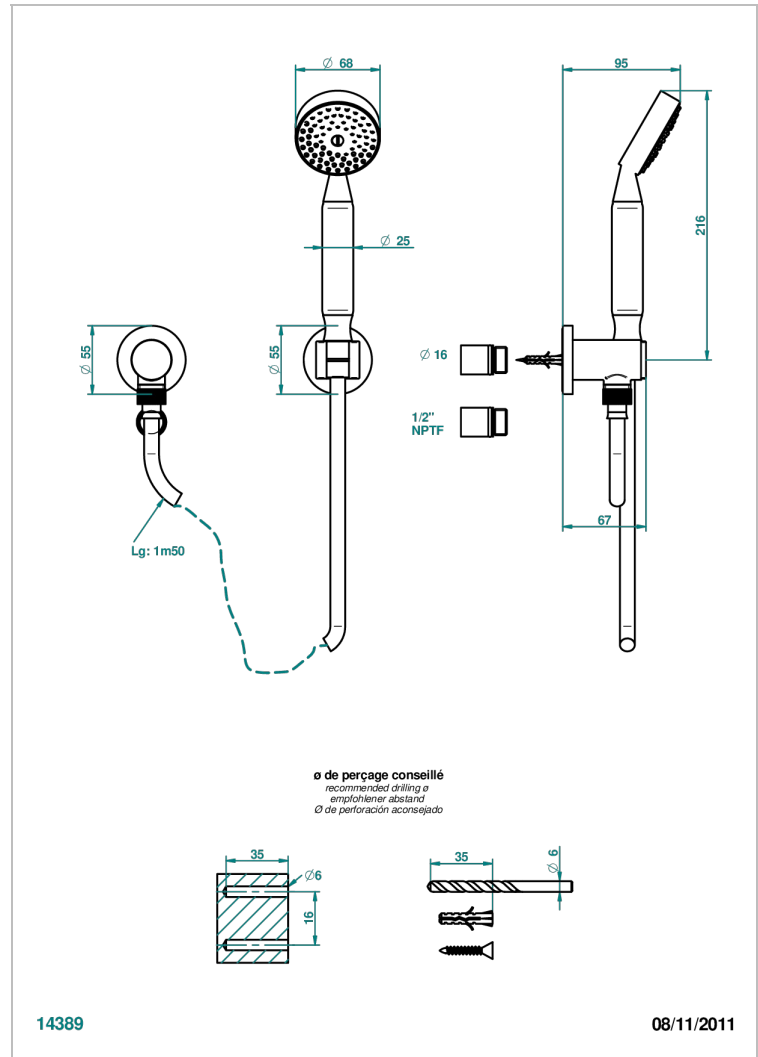

# SPIRIT CON MANETAS

G58-52/US

Hand handle shower with bracket and elbow

THG<sup>®</sup>  
PARIS

## CARACTERÍSTICAS

- Spirit con manetas
- Hand handle shower with bracket and elbow

## ESPECIFICACIONES TÉCNICAS

- Recommandé : 3 bars (max. 5 bars) - Advised : 43,5 psi (max. 72 psi)
- 9,5 l/min à 3 bars (2.5 gpm at 43.5 psi)