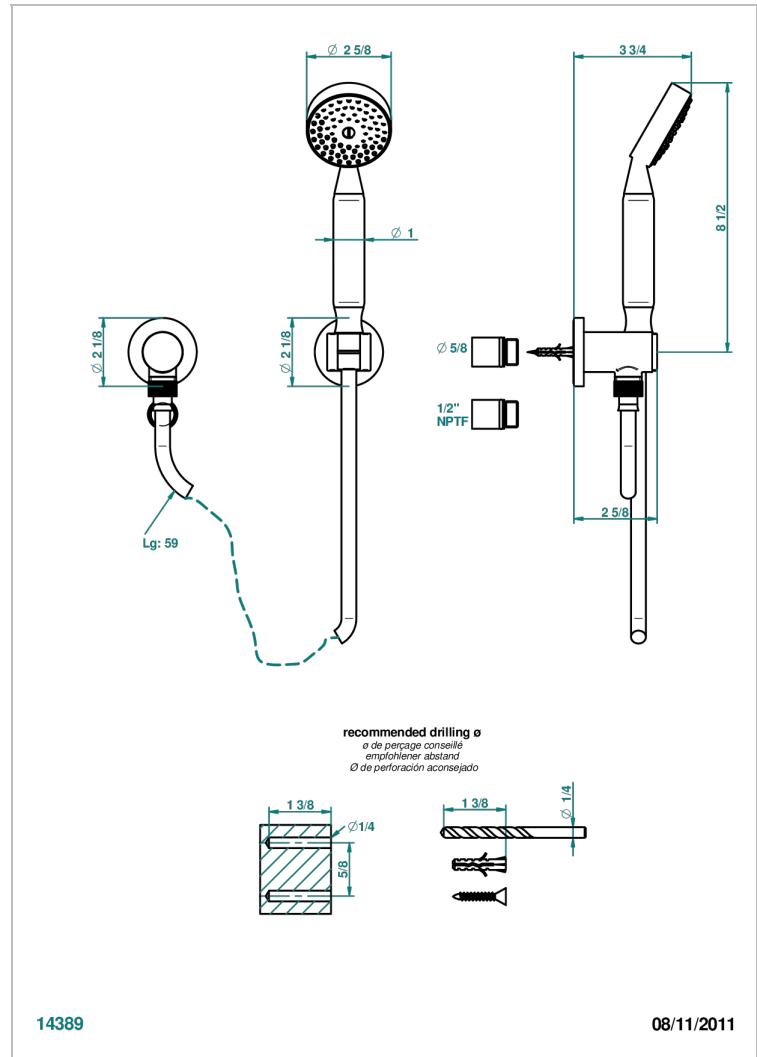

SPIRIT CON MANETAS

G58-52/US

Hand handle shower with bracket and elbow

THG[®]
PARIS

CARACTERÍSTICAS

- Spirit con manetas
- Hand handle shower with bracket and elbow

ESPECIFICACIONES TÉCNICAS

- Recommandé : 3 bars (max. 5 bars) - Advised : 43,5 psi (max. 72 psi)
- 9,5 l/min à 3 bars (2.5 gpm at 43.5 psi)

ACABADOS DISPONIBLES

Bronce claro - D01
Cerámica negra mate - D30
Cobre viejo mate - H07
Cromo - A02
Cromo / dorado - G02
Cromo mate - C02

Dorado - F01
Dorado mate - F07
Dorado pálido - F30
Dorado pálido mate (sin barniz) - F31
Natural smoked Brass - A13
Níquel - B01

Níquel mate - C01
Níquel viejo - H28
Pvd blush - H62
Pvd blush mate - H60
Pvd color latón - H49
Pvd color latón mate - H50

Pvd color níquel - H55
Pvd color níquel mate - H56
Pvd color oro - H52
Pvd color oro mate - H53
Pvd grafito - H64
Pvd grafito mate - H65

Pvd marrón bronce - F33
Pvd marrón bronce mate - F34
Pvd umber - H66
Pvd umber mate - H67