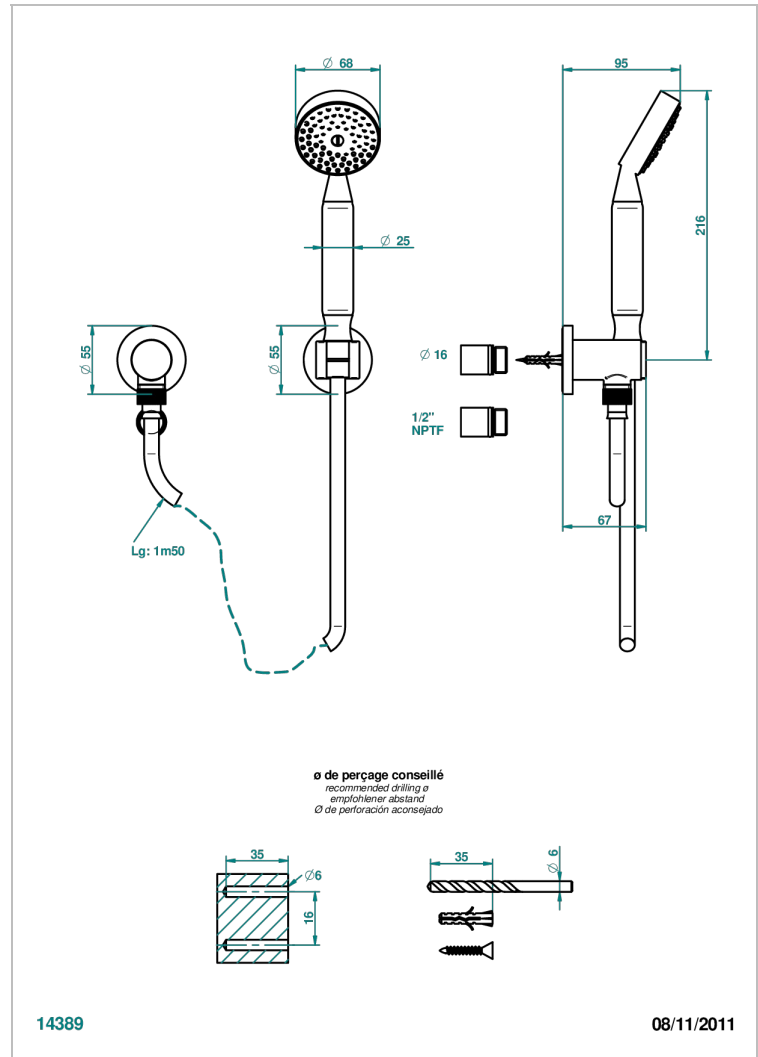

BAMBOU CRISTAL CLAIR

A35-52/US

Sortie coudée 1/2", crochet fixe, flexible 1m50 et douchette standard américain

THG[®]
PARIS

14389

08/11/2011

CARACTÉRISTIQUES

- Flexible métallique double agrafage 1,5 m
- Douchette en laiton avec tapis Easyclean, réducteur de débit et clapet anti-retour
- Raccordement aux standards US

SPÉCIFICATIONS TECHNIQUES

- Recommandé : 3 bars (max. 5 bars) - Advised : 43,5 psi (max. 72 psi)
- 9,5 l/min à 3 bars (2.5 gpm at 43.5 psi)

FINITIONS DISPONIBLES

Bronze clair - D01
Chromé - A02
Chromé / doré - G02
Chromé mat - C02
Doré brillant - F01
Doré mat - F07

Nickel brillant - B01
Nickel mat - C01
Noir mat céramique - D30
Or pâle - F30
Or pâle mat - F31
Pvd blush - H62

Pvd blush mat - H60
Pvd couleur bronze brown - F33
Pvd couleur bronze brown - mat - F34
Pvd couleur doré - H52
Pvd couleur doré mat - H53
Pvd couleur laiton - H49

Pvd couleur laiton mat - H50
Pvd couleur nickel - H55
Pvd couleur nickel mat - H56
Pvd graphite - H64
Pvd graphite mat - H65
Pvd umber - H66

Pvd umber mat - H67
Vieux cuivre rouge mat - H07
Vieux nickel - H28