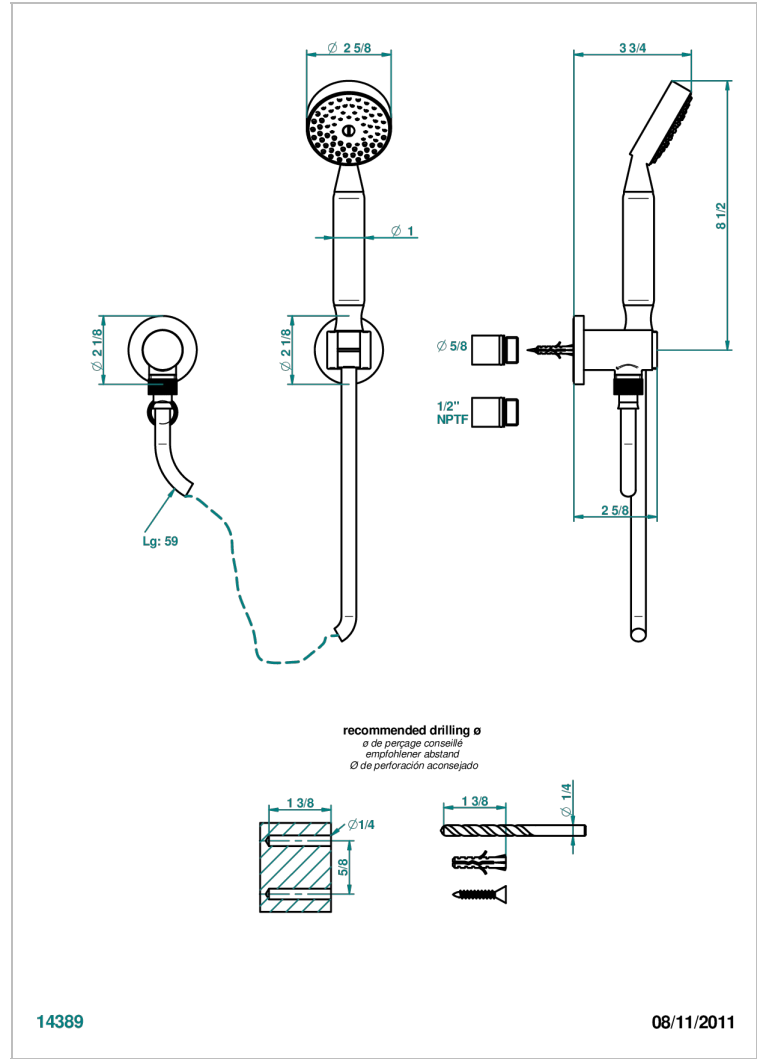

BAMBOU CRISTAL CLAIR

A35-52/US

Sortie coudée 1/2", crochet fixe, flexible 1m50 et douchette standard américain

THG[®]
PARIS

CARACTÉRISTIQUES

- Flexible métallique double agrafage 1,5 m
- Douchette en laiton avec tapis Easyclean, réducteur de débit et clapet anti-retour
- Raccordement aux standards US

SPECIFICATIONS TECHNIQUES

- Recommandé : 3 bars (max. 5 bars) - Advised : 43,5 psi (max. 72 psi)
- 9,5 l/min à 3 bars (2.5 gpm at 43.5 psi)

FINITIONS DISPONIBLES

Bronze clair - D01
Chromé - A02
Chromé / doré - G02
Chromé mat - C02
Doré brillant - F01
Doré mat - F07

Nickel brillant - B01
Nickel mat - C01
Noir mat céramique - D30
Or pâle - F30
Or pâle mat - F31
Pvd blush - H62

Pvd blush mat - H60
Pvd couleur bronze brown - F33
Pvd couleur bronze brown - mat - F34
Pvd couleur doré - H52
Pvd couleur doré mat - H53
Pvd couleur laiton - H49

Pvd couleur laiton mat - H50
Pvd couleur nickel - H55
Pvd couleur nickel mat - H56
Pvd graphite - H64
Pvd graphite mat - H65
Pvd umber - H66

Pvd umber mat - H67
Vieux cuivre rouge mat - H07
Vieux nickel - H28