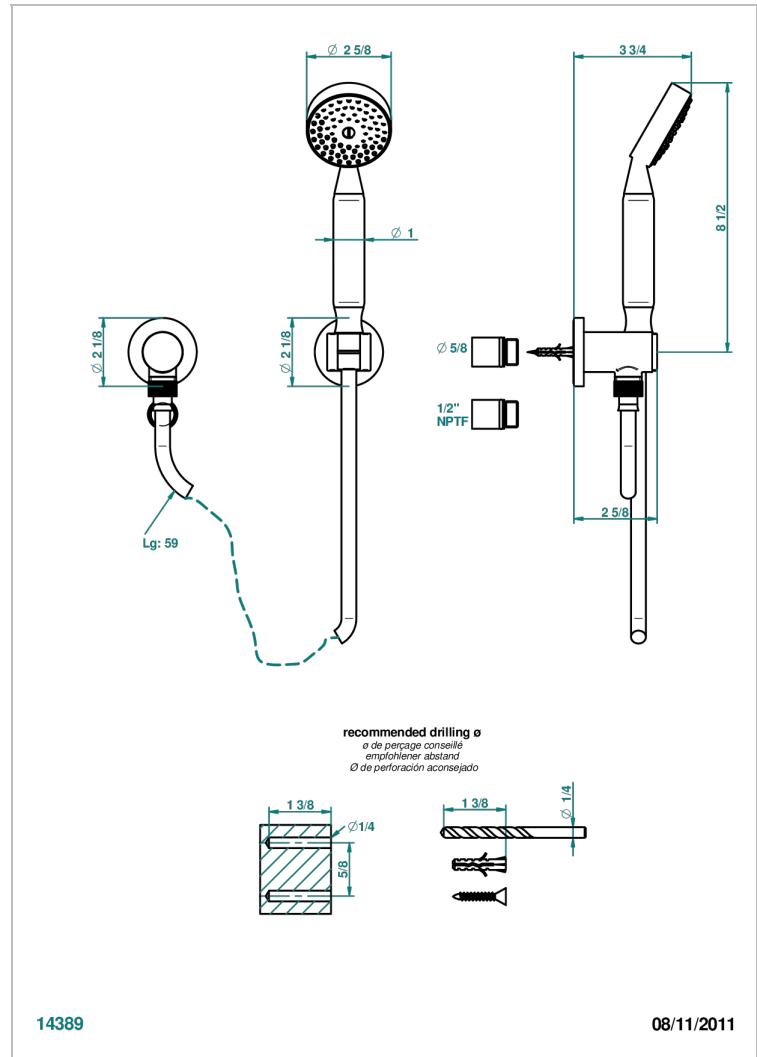

BAMBOU CRISTAL CLARO

A35-52/US

Hand handle shower with bracket and elbow

THG[®]
PARIS

14389

08/11/2011

CARACTERÍSTICAS

- BamboU cristal claro
- Hand handle shower with bracket and elbow

ESPECIFICACIONES TÉCNICAS

- Recommandé : 3 bars (max. 5 bars) - Advised : 43,5 psi (max. 72 psi)
- 9,5 l/min à 3 bars (2.5 gpm at 43.5 psi)

ACABADOS DISPONIBLES

Bronce claro - D01
Cerámica negra mate - D30
Cobre viejo mate - H07
Cromo - A02
Cromo / dorado - G02
Cromo mate - C02

Dorado - F01
Dorado mate - F07
Dorado pálido - F30
Dorado pálido mate (sin barniz) - F31
Níquel - B01
Níquel mate - C01

Níquel viejo - H28
Pvd blush - H62
Pvd blush mate - H60
Pvd color latón - H49
Pvd color latón mate - H50
Pvd color níquel - H55

Pvd color níquel mate - H56
Pvd color oro - H52
Pvd color oro mate - H53
Pvd grafito - H64
Pvd grafito mate - H65
Pvd marrón bronce - F33

Pvd marrón bronce mate - F34
Pvd umber - H66
Pvd umber mate - H67