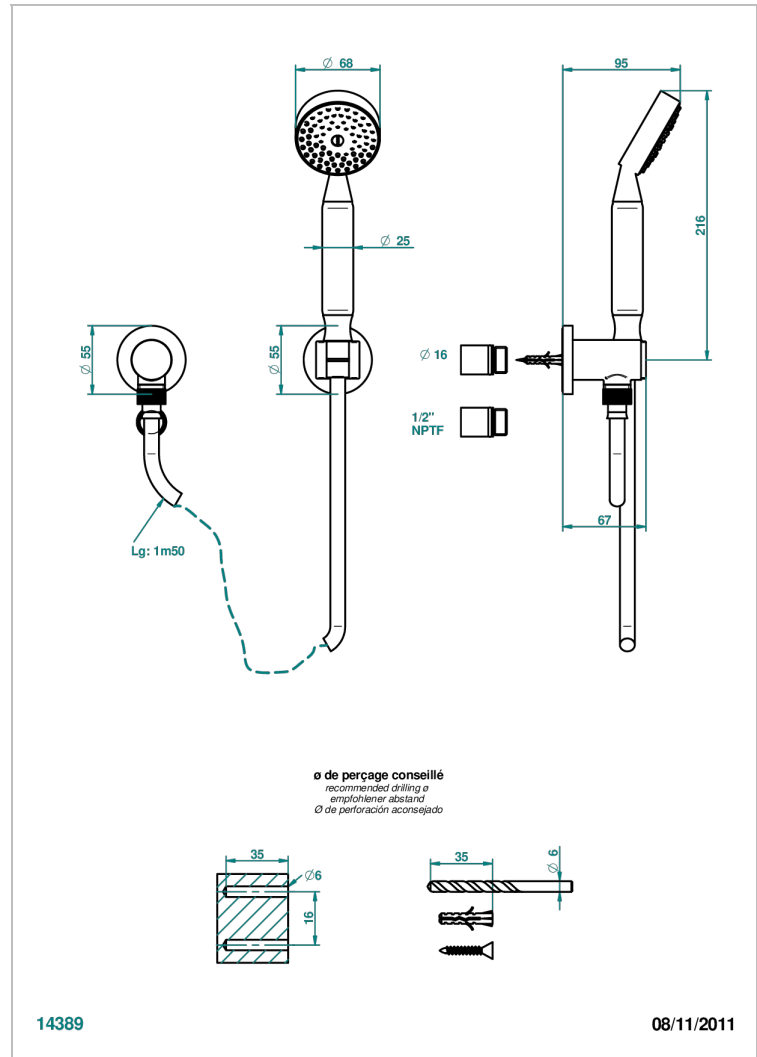

BAMBOU CRISTAL AMBRE

A34-52/US

Sortie coudée 1/2", crochet fixe, flexible 1m50 et douchette standard américain

THG[®]
PARIS

CARACTÉRISTIQUES

- Flexible métallique double agrafage 1,5 m
- Douchette en laiton avec tapis Easyclean, réducteur de débit et clapet anti-retour
- Raccordement aux standards US

SPÉCIFICATIONS TECHNIQUES

- Recommandé : 3 bars (max. 5 bars) - Advised : 43,5 psi (max. 72 psi)
- 9,5 l/min à 3 bars (2.5 gpm at 43.5 psi)

FINITIONS DISPONIBLES

Bronze clair - D01
Chromé - A02
Chromé / doré - G02
Chromé mat - C02
Doré brillant - F01
Doré mat - F07

Nickel brillant - B01
Nickel mat - C01
Noir mat céramique - D30
Or pâle - F30
Or pâle mat - F31
Pvd blush - H62

Pvd blush mat - H60
Pvd couleur bronze brown - F33
Pvd couleur bronze brown - mat - F34
Pvd couleur doré - H52
Pvd couleur doré mat - H53
Pvd couleur laiton - H49

Pvd couleur laiton mat - H50
Pvd couleur nickel - H55
Pvd couleur nickel mat - H56
Pvd graphite - H64
Pvd graphite mat - H65
Pvd umber - H66

Pvd umber mat - H67
Vieux cuivre rouge mat - H07
Vieux nickel - H28