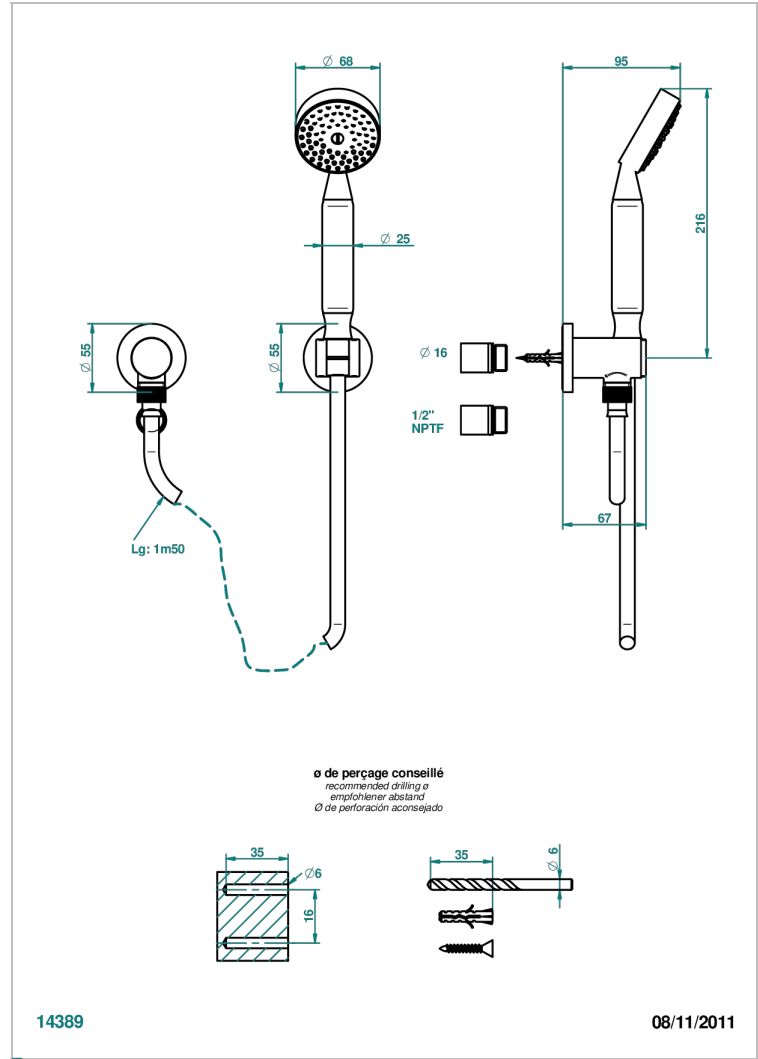

BAMBOU CRISTAL NOIR

A33-52/US

Sortie coudée 1/2", crochet fixe, flexible 1m50 et douchette standard américain

THG[®]
PARIS

CARACTÉRISTIQUES

- Flexible métallique double agrafage 1,5 m
- Douchette en laiton avec tapis Easyclean, réducteur de débit et clapet anti-retour
- Raccordement aux standards US

SPÉCIFICATIONS TECHNIQUES

- Recommandé : 3 bars (max. 5 bars) - Advised : 43,5 psi (max. 72 psi)
- 9,5 l/min à 3 bars (2.5 gpm at 43.5 psi)

FINITIONS DISPONIBLES

Bronze clair - D01
Chromé - A02
Chromé / doré - G02
Chromé mat - C02
Doré brillant - F01
Doré mat - F07

Nickel brillant - B01
Nickel mat - C01
Noir mat céramique - D30
Or pâle - F30
Or pâle mat - F31
Pvd blush - H62

Pvd blush mat - H60
Pvd couleur bronze brown - F33
Pvd couleur bronze brown - mat - F34
Pvd couleur doré - H52
Pvd couleur doré mat - H53
Pvd couleur laiton - H49

Pvd couleur laiton mat - H50
Pvd couleur nickel - H55
Pvd couleur nickel mat - H56
Pvd graphite - H64
Pvd graphite mat - H65
Pvd umber - H66

Pvd umber mat - H67
Vieux cuivre rouge mat - H07
Vieux nickel - H28