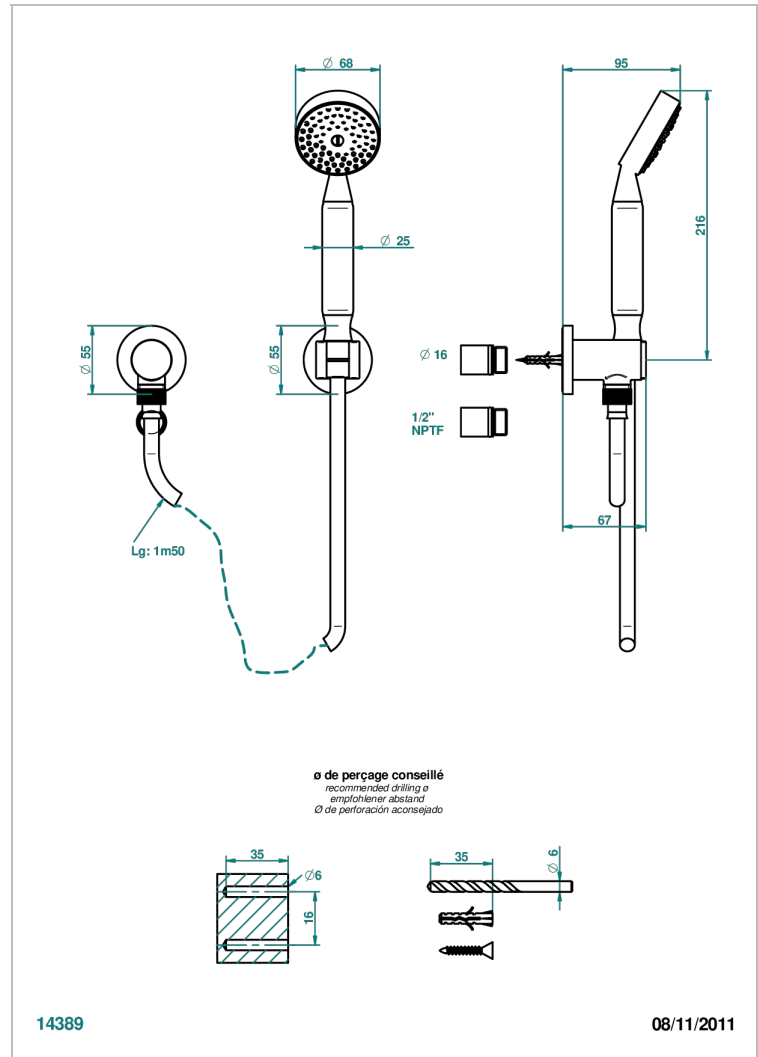

BAMBOU CRISTAL NEGRO

A33-52/US

Hand handle shower with bracket and elbow

THG[®]
PARIS

CARACTERÍSTICAS

- BamboU cristal negro
- Hand handle shower with bracket and elbow

ESPECIFICACIONES TÉCNICAS

- Recommandé : 3 bars (max. 5 bars) - Advised : 43,5 psi (max. 72 psi)
- 9,5 l/min à 3 bars (2.5 gpm at 43.5 psi)

ACABADOS DISPONIBLES

Bronce claro - D01
Cerámica negra mate - D30
Cobre viejo mate - H07
Cromo - A02
Cromo / dorado - G02
Cromo mate - C02

Dorado - F01
Dorado mate - F07
Dorado pálido - F30
Dorado pálido mate (sin barniz) - F31
Níquel - B01
Níquel mate - C01

Níquel viejo - H28
Pvd blush - H62
Pvd blush mate - H60
Pvd color latón - H49
Pvd color latón mate - H50
Pvd color níquel - H55

Pvd color níquel mate - H56
Pvd color oro - H52
Pvd color oro mate - H53
Pvd grafito - H64
Pvd grafito mate - H65
Pvd marrón bronce - F33

Pvd marrón bronce mate - F34
Pvd umber - H66
Pvd umber mate - H67