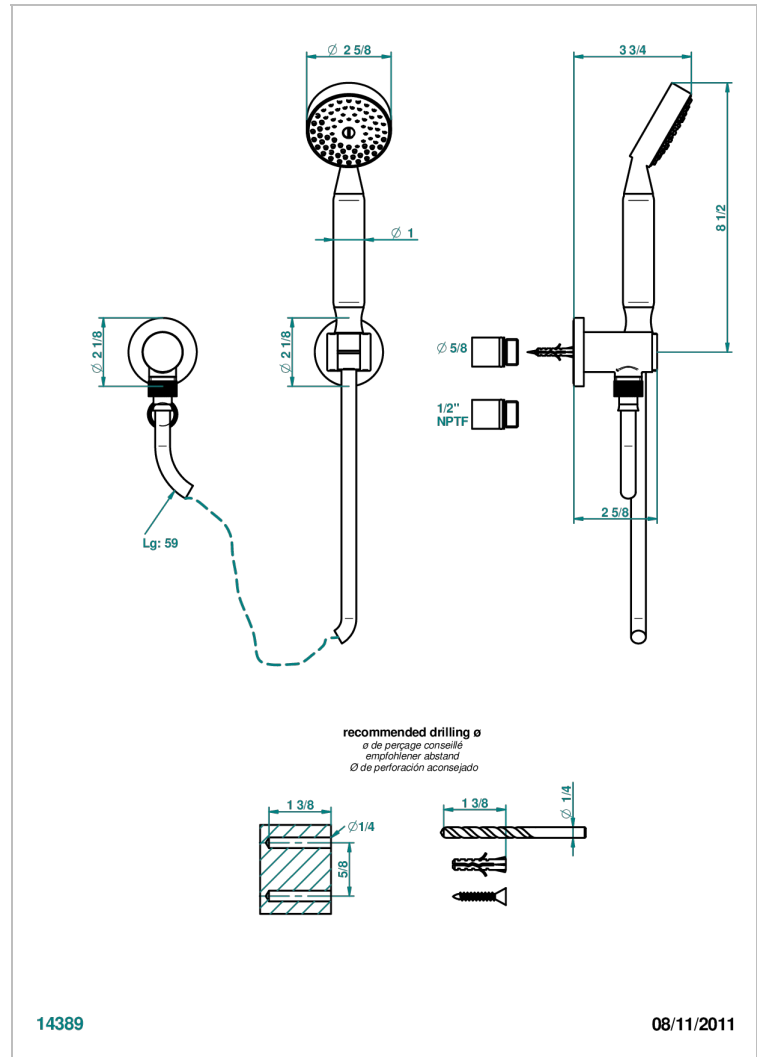

# BAMBOU CRISTAL NOIR

A33-52/US

Sortie coudée 1/2", crochet fixe, flexible 1m50 et douchette standard américain

THG<sup>®</sup>  
PARIS

## CARACTÉRISTIQUES

- Flexible métallique double agrafage 1,5 m
- Douchette en laiton avec tapis Easyclean, réducteur de débit et clapet anti-retour
- Raccordement aux standards US

## SPÉCIFICATIONS TECHNIQUES

- Recommandé : 3 bars (max. 5 bars) - Advised : 43,5 psi (max. 72 psi)
- 9,5 l/min à 3 bars (2.5 gpm at 43.5 psi)

## FINITIONS DISPONIBLES

Bronze clair - D01  
Chromé - A02  
Chromé / doré - G02  
Chromé mat - C02  
Doré brillant - F01  
Doré mat - F07

Nickel brillant - B01  
Nickel mat - C01  
Noir mat céramique - D30  
Or pâle - F30  
Or pâle mat - F31  
Pvd blush - H62