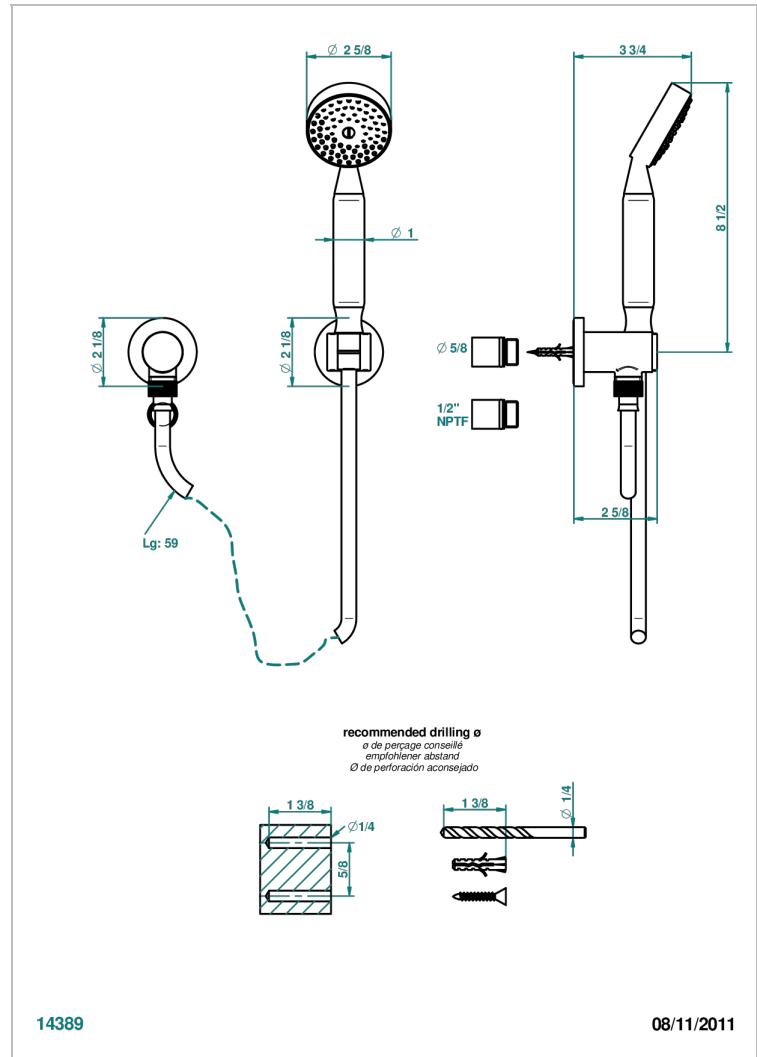

BAMBOU CRISTAL NEGRO

A33-52/US

Hand handle shower with bracket and elbow

THG[®]
PARIS

CARACTERÍSTICAS

- BamboU cristal negro
- Hand handle shower with bracket and elbow

ESPECIFICACIONES TÉCNICAS

- Recommandé : 3 bars (max. 5 bars) - Advised : 43,5 psi (max. 72 psi)
- 9,5 l/min à 3 bars (2.5 gpm at 43.5 psi)

ACABADOS DISPONIBLES

Bronce claro - D01
Cerámica negra mate - D30
Cobre viejo mate - H07
Cromo - A02
Cromo / dorado - G02
Cromo mate - C02

Dorado - F01
Dorado mate - F07
Dorado pálido - F30
Dorado pálido mate (sin barniz) - F31
Níquel - B01
Níquel mate - C01

Níquel viejo - H28
Pvd blush - H62
Pvd blush mate - H60
Pvd color latón - H49
Pvd color latón mate - H50
Pvd color níquel - H55

Pvd color níquel mate - H56
Pvd color oro - H52
Pvd color oro mate - H53
Pvd grafito - H64
Pvd grafito mate - H65
Pvd marrón bronce - F33

Pvd marrón bronce mate - F34
Pvd umber - H66
Pvd umber mate - H67