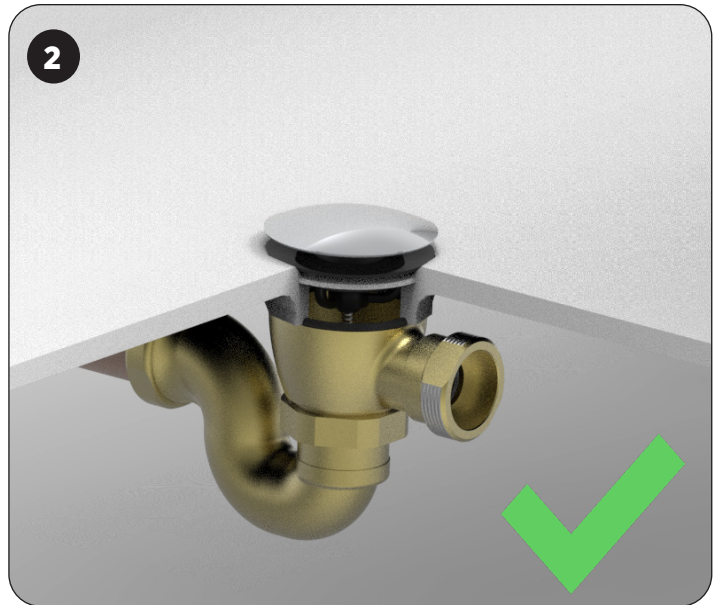

FR Vidage manuel de baignoire type «CLIC-CLAC» avec siphon

EN «CLIC-CLAC» manual bath drain with siphon

CN «CLIC-CLAC» 虹吸式手动浴缸排水口

DE Manueller Badewannenablauf Typ «CLIC-CLAC» mit Siphon

ES Desagüe de bañera manual «CLIC-CLAC» con sifón

IT Scarico manuale per vasca da bagno «CLIC-CLAC» con sifone

NL «CLIC-CLAC» handmatige badafvoer met sifon

RU Ручной слив для ванны «CLIC-CLAC» с сифоном

AR مصرف الحمام اليدوي «CALC-CLC» مع سيفون

Outillage (Non-fourni)

Avec trop-plein : *(With overflow)*

Sans trop-plein : *(Without overflow)*