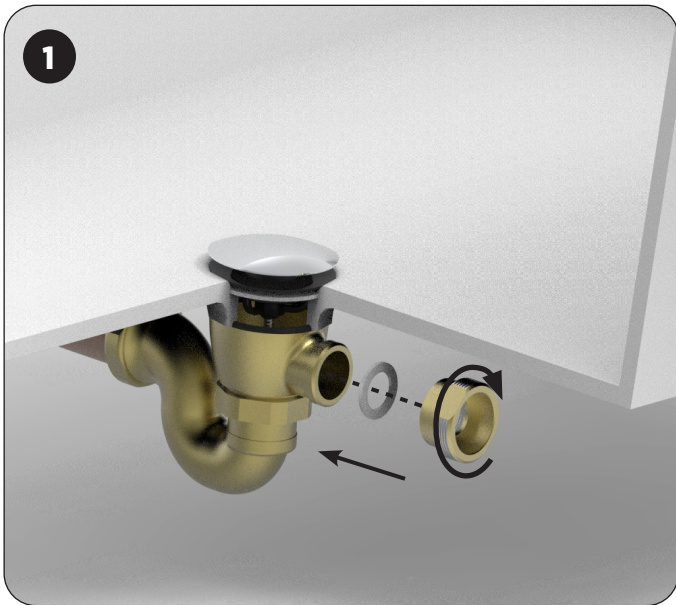

Avec trop-plein : *(With overflow)*