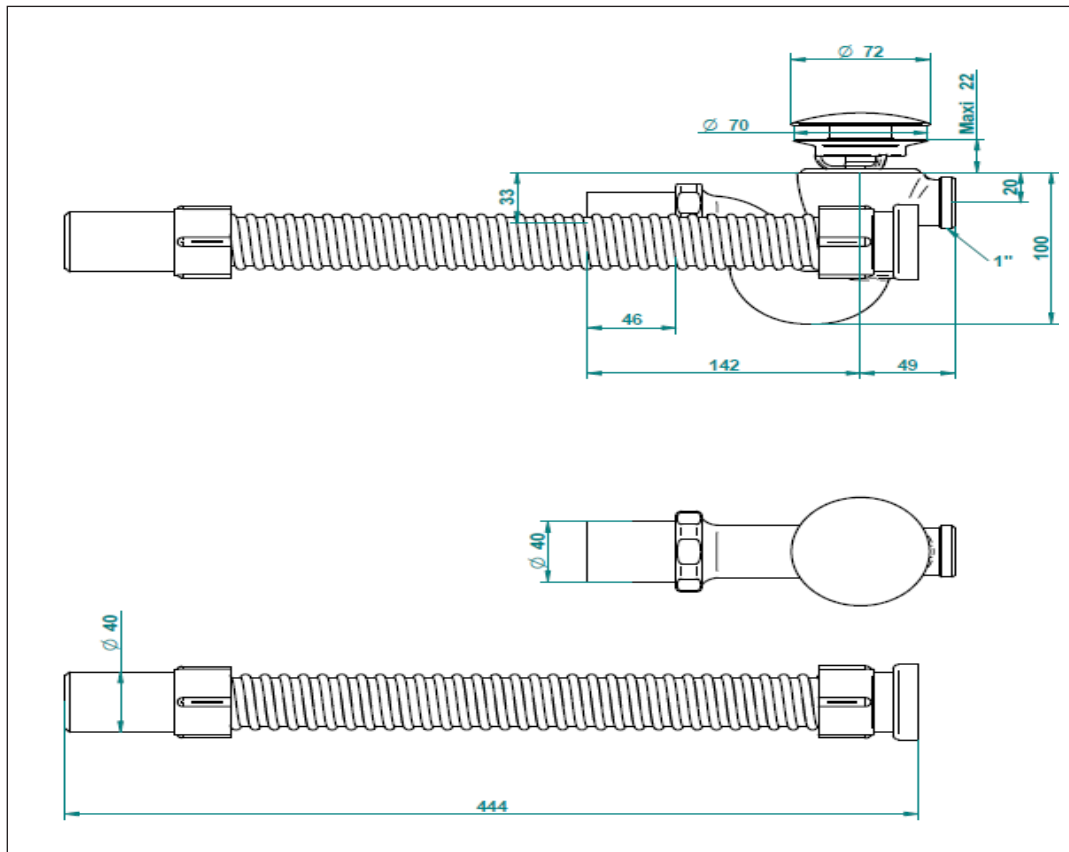

Outillage (Non-fourni)

Tools (Not provided)

工具 (自备)

Werkzeuge (Nicht mitgeliefert)

Herramientas (no suministradas)

Utensili (non forniti)

Gereedschap (Niet meegeleverd)

инструменты (Не обеспечен)

الأدوات (غير مرفقة)