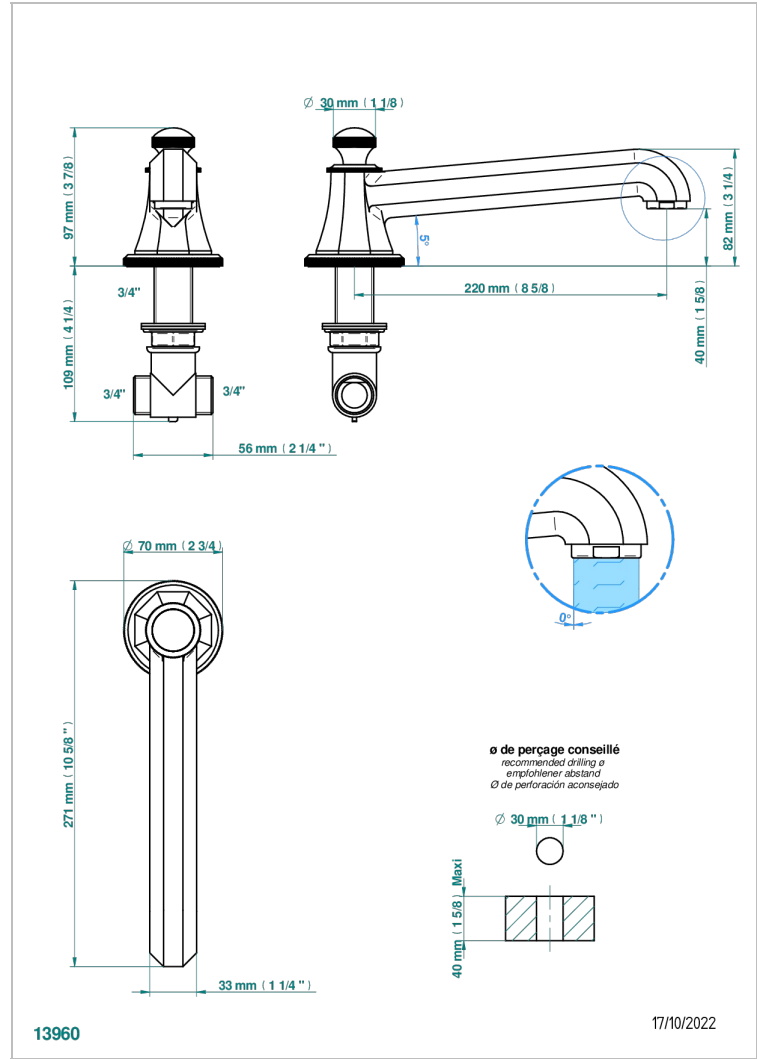

# ART DECO A MANETTES

A55-29SG

Bec de bain sur gorge super goliath

THG<sup>®</sup>  
PARIS

## CARACTÉRISTIQUES

- Art Déco à manettes
- Bec de bain sur gorge super goliath

## SPÉCIFICATIONS TECHNIQUES

- Recommandé : 3 bars (max. 5 bars) - Advised : 43,5 psi (max. 72 psi)
- Bec : 35 l/min à 3 bars
- Spout : 9.26 gpm at 43.5 psi