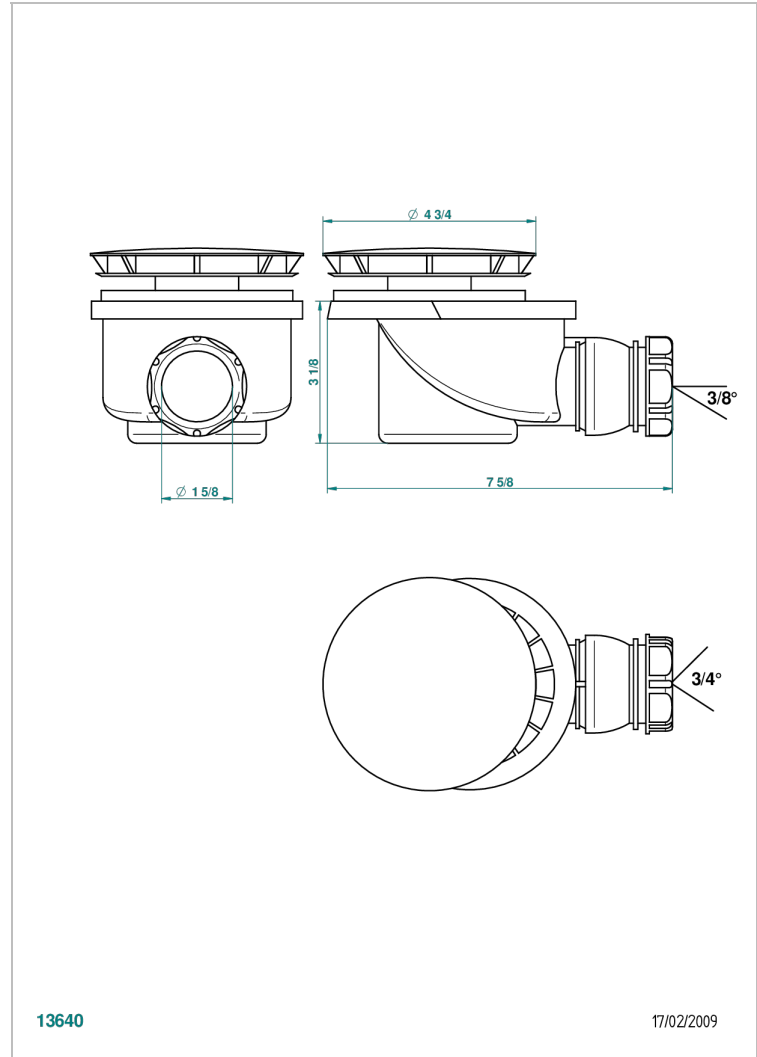

G00-2331

Bonde pour receveur de douche Ø 90 mm à sortie horizontale orientable (disponible en A02, B01, F01, F30. pour les autres coloris nous consulter)

13640

17/02/2009

CARACTÉRISTIQUES

- Tous Styles
- Bonde pour receveur de douche Ø 90 mm à sortie horizontale orientable (disponible en A02, B01, F01, F30. pour les autres coloris nous consulter)