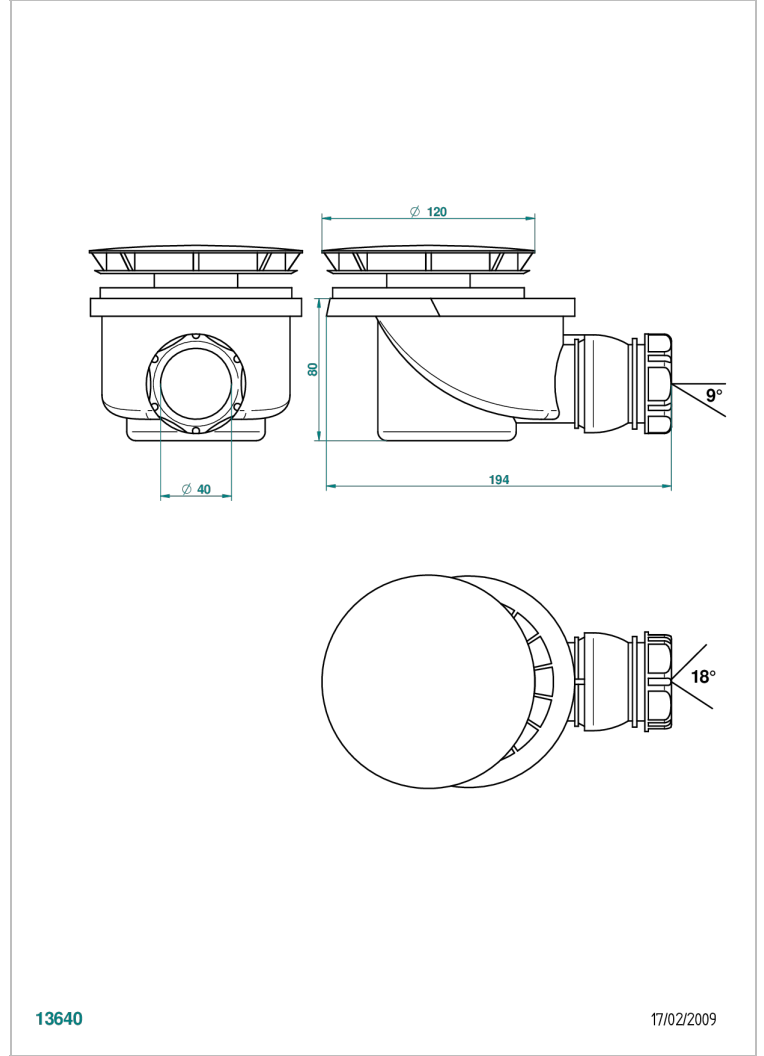

G00-2331

Desagüe de ducha Ø 90 mm (acabados disponibles: a02, b01, f01, f30. para otros acabados llamar el servicio comercial)

13640

17/02/2009

CARACTERÍSTICAS

- Todo Estilo
- Desagüe de ducha Ø 90 mm (acabados disponibles: a02, b01, f01, f30. para otros acabados llamar el servicio comercial)