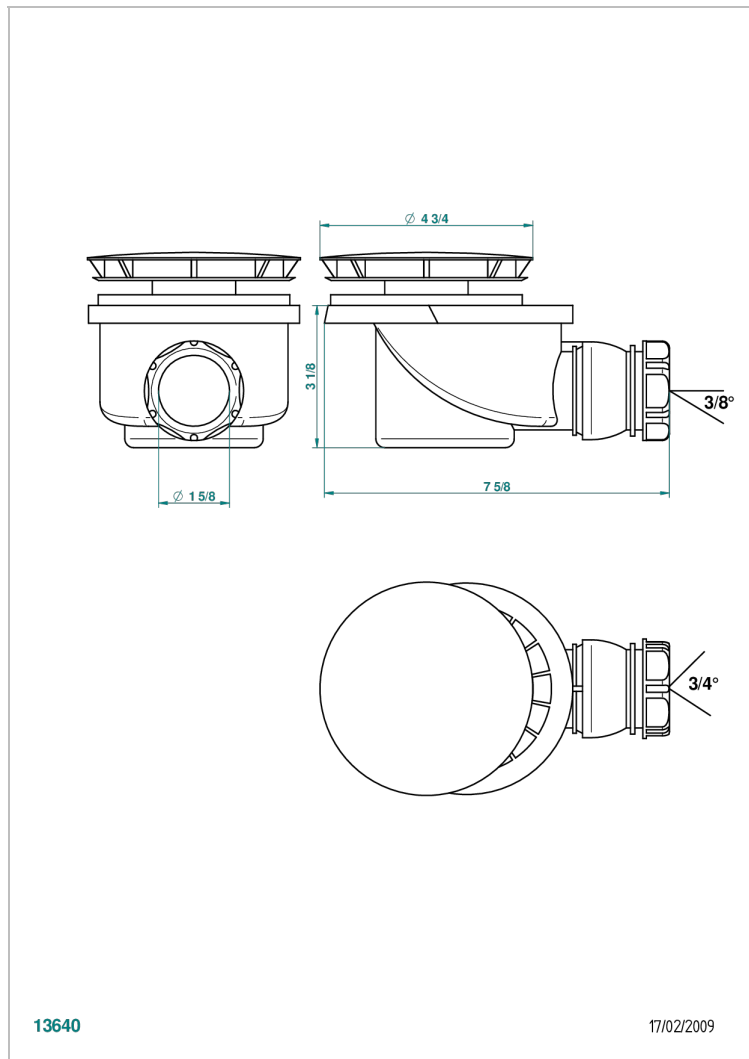

G00-2331

Desagüe de ducha Ø 90 mm (acabados disponibles: a02, b01, f01, f30. para otros acabados llamar el servicio comercial)

## CARACTERÍSTICAS

- Todo Estilo
- Desagüe de ducha Ø 90 mm (acabados disponibles: a02, b01, f01, f30. para otros acabados llamar el servicio comercial)