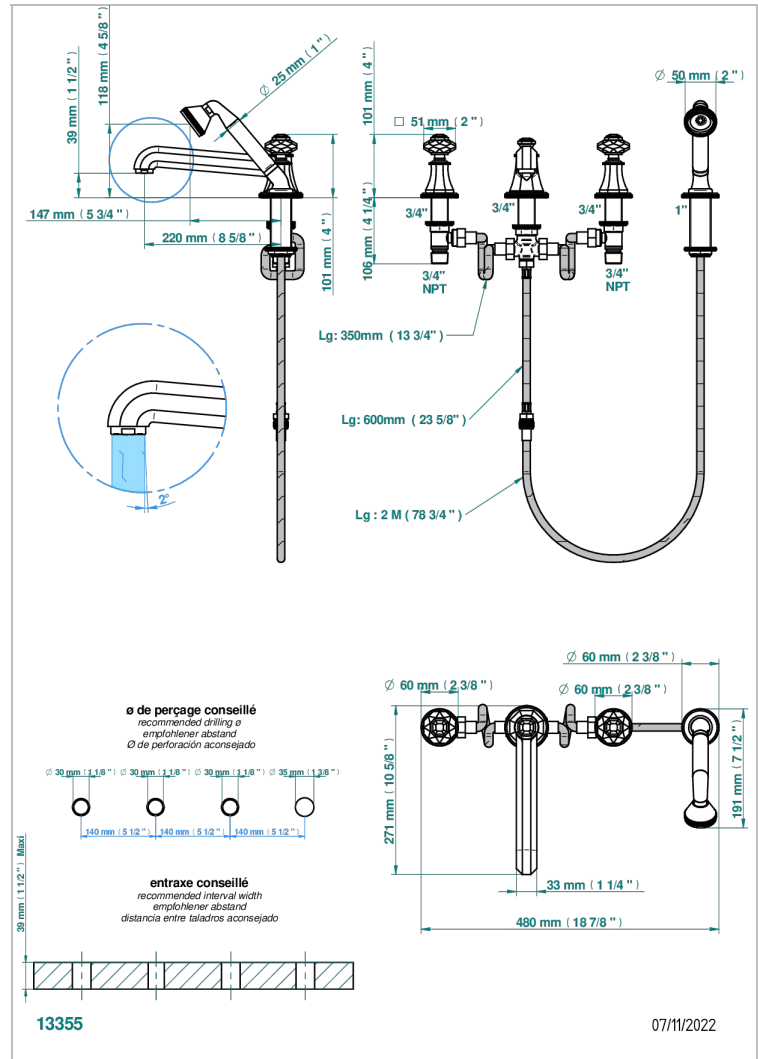

Mélangeur bain douche 4 trous sur gorge avec bec super goliath à inversion - standard américain

CARACTÉRISTIQUES

- Têtes à disques céramique 3/4" 1/4 tour
- Aérateur-mousseur
- Inverseur automatique
- Flexible métallique 2 m double agrafage avec système de changement par le dessus
- Douchette en laiton 2 jets réglables (pluie et tonique), réducteur de débit et clapet anti-retour
- Bec grand modèle
- Raccordements aux standards US
- ASME : ASME A112.18.1-2011/CSA B125.1-11