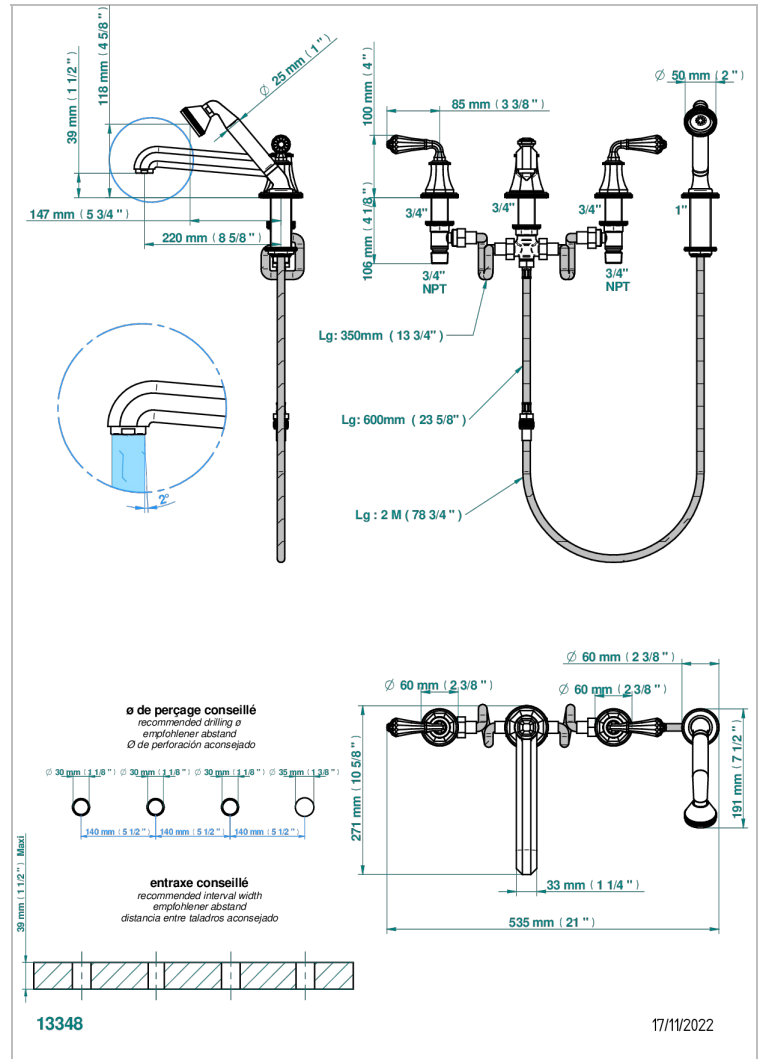

# ART DECO CRYSTAL

A56-112BSGUS

Mélangeur bain douche 4 trous sur gorge avec bec super goliath à inversion - standard américain

THG  
PARIS

## ESPECIFICACIONES TÉCNICAS

- Recommandé : 3 bars (max. 5 bars) - Advised : 43,5 psi (max. 72 psi)
- Bec : 35 l/min à 3 bars - Douchette : 8 l/min à 3 bars
- Spout : 9.26 gpm at 43.5 psi - Handshower : 2.12 gpm at 43.5 psi