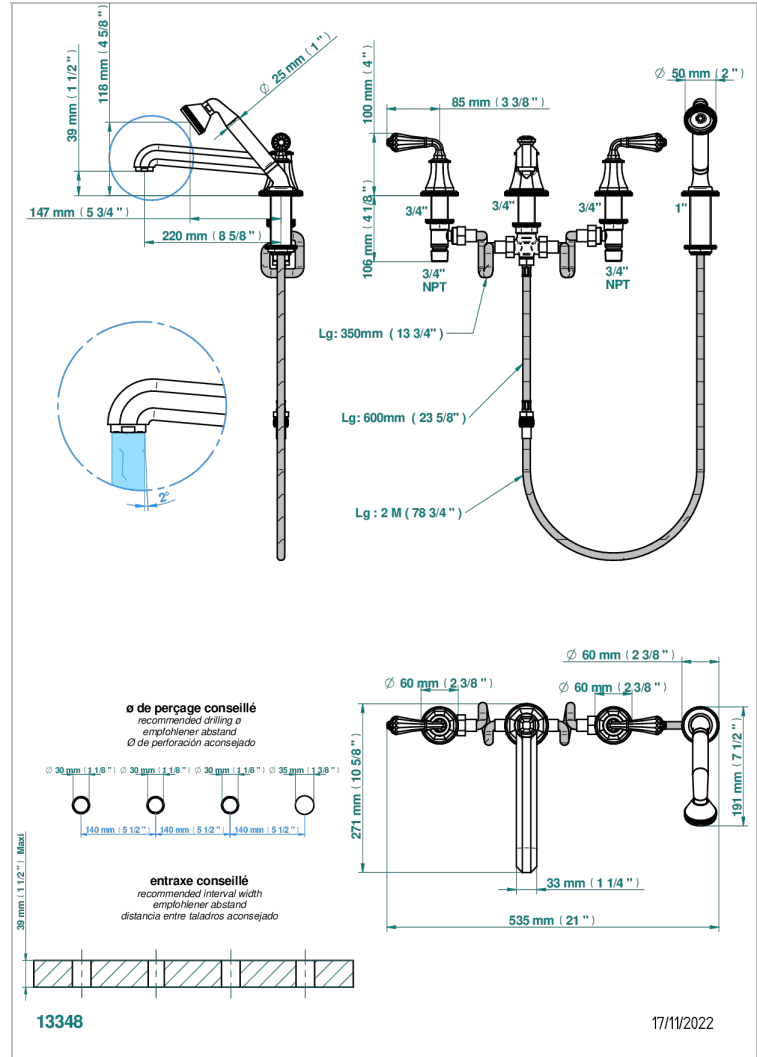

ART DECO CRISTAL

A56-112BSG

Mélangeur bain-douche 4 trous sur gorge avec bec super goliath à inversion

THG
PARIS

CARACTÉRISTIQUES

- Têtes à disques céramique 3/4" 1/4 tour
- Aérateur-mousseur
- Inverseur automatique
- Flexible métallique 2 m double agrafage avec système de changement par le dessus
- Douchette en laiton 2 jets réglables (pluie et tonique), réducteur de débit et clapet anti-retour
- Bec grand modèle
- ACS : 18ACCLY473
- DVGW : DW-6051CN0450
- NF : NF EN 200 - IID/A - Chrome

SPÉCIFICATIONS TECHNIQUES

- Recommandé : 3 bars (max. 5 bars) - Advised : 43,5 psi (max. 72 psi)
- Bec : 35 l/min à 3 bars - Douchette : 8 l/min à 3 bars
- Spout : 9.26 gpm at 43.5 psi - Handshower : 2.12 gpm at 43.5 psi