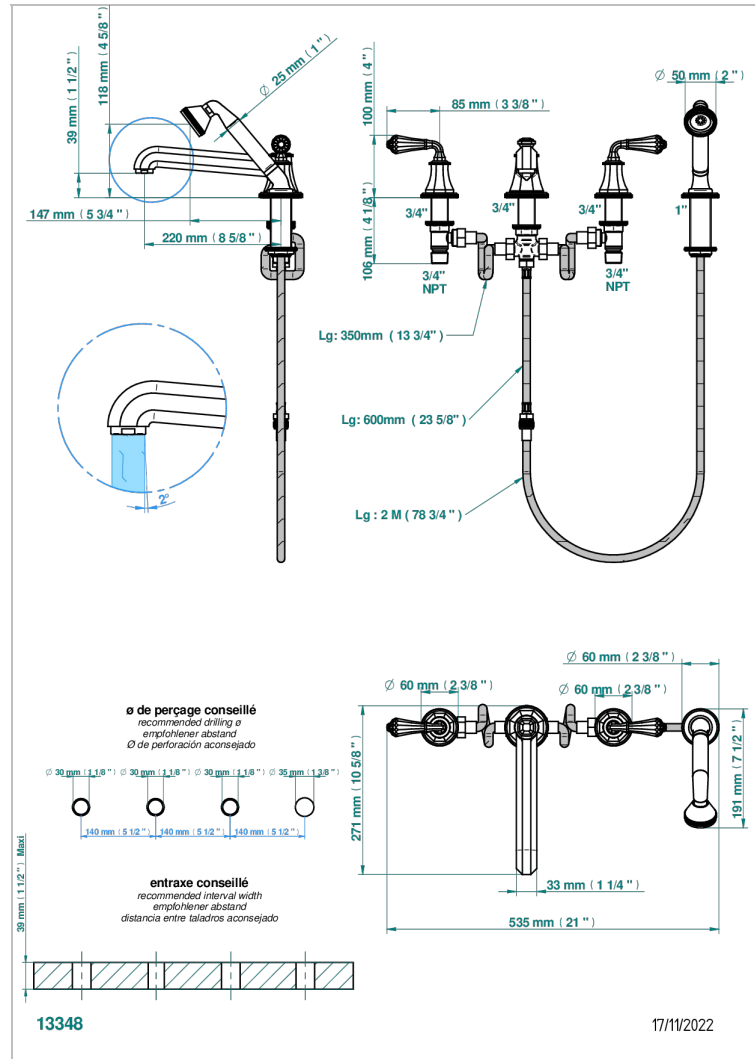

# ART DECO CRYSTAL

A56-112BSG

THG  
PARIS

Batería baÑo/ducha sobre encimera. caÑo super goliath, inversor incorporado y teleducha con flexo de 2m y soporte

## CARACTERÍSTICAS

- ACS : 18ACCLY473
- DVGW : DW-6051CN0450
- NF : NF EN 200 - IID/A - Chrome

## ESPECIFICACIONES TÉCNICAS

- Recommandé : 3 bars (max. 5 bars) - Advised : 43,5 psi (max. 72 psi)
- Bec : 35 l/min à 3 bars - Douchette : 8 l/min à 3 bars
- Spout : 9.26 gpm at 43.5 psi - Handshower : 2.12 gpm at 43.5 psi