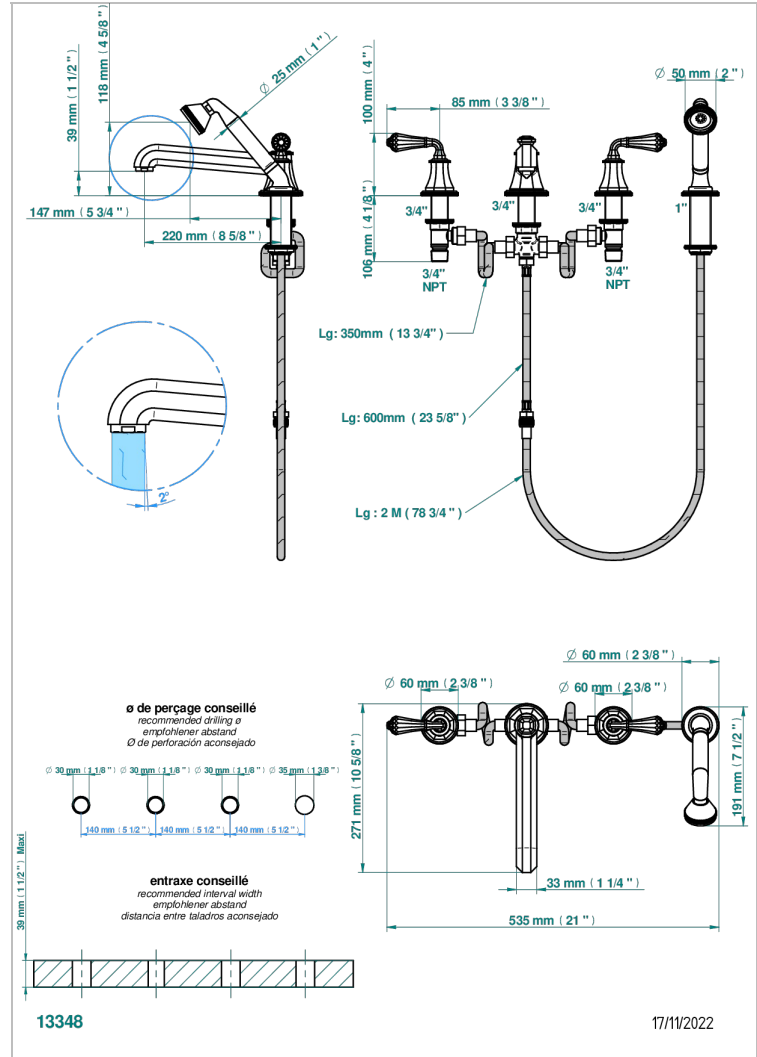

ART DECO CRYSTAL

A56-112BSG

THG
PARIS

Batería baÑo/ducha sobre encimera. caÑo super goliath, inversor incorporado y teleducha con flexo de 2m y soporte

CARACTERÍSTICAS

- ACS : 18ACCLY473
- DVGW : DW-6051CN0450
- NF : NF EN 200 - IID/A - Chrome

ESPECIFICACIONES TÉCNICAS

- Recommandé : 3 bars (max. 5 bars) - Advised : 43,5 psi (max. 72 psi)
- Bec : 35 l/min à 3 bars - Douchette : 8 l/min à 3 bars
- Spout : 9.26 gpm at 43.5 psi - Handshower : 2.12 gpm at 43.5 psi