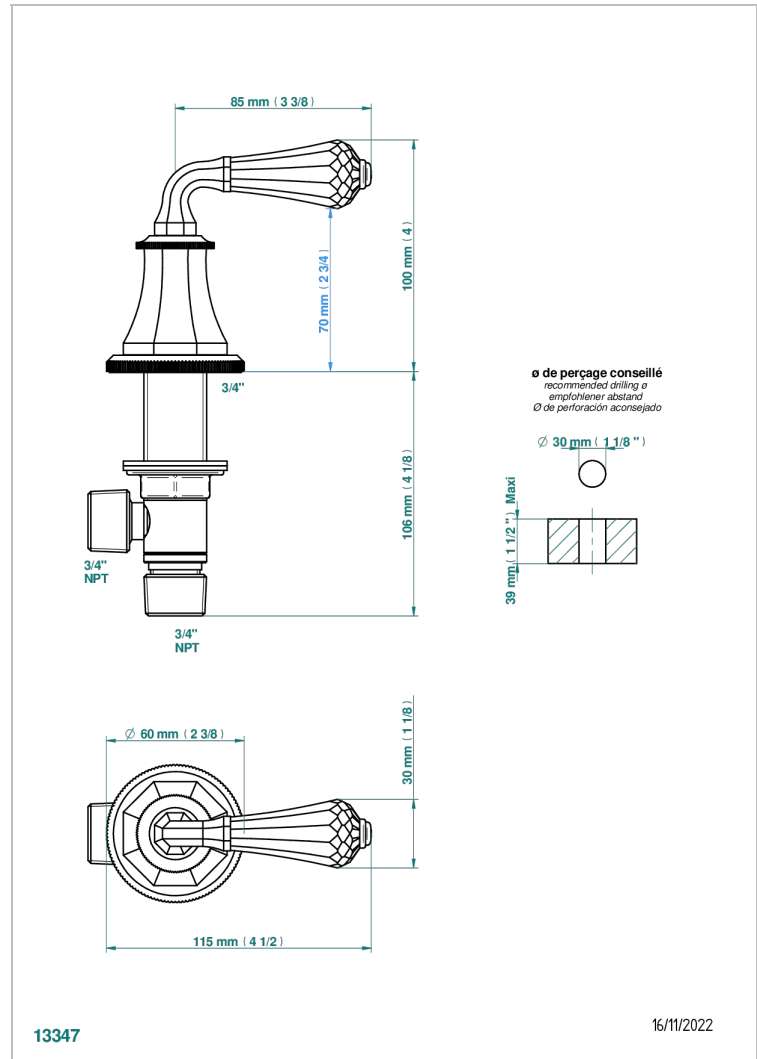

# ART DECO, KRISTALL

A56-36/C

Einbauventil zur Standmontage 3/4", Kalt

THG<sup>®</sup>  
PARIS

## EIGENSCHAFTEN

- Art Déco, Kristall
- Einbauventil zur Standmontage 3/4", Kalt