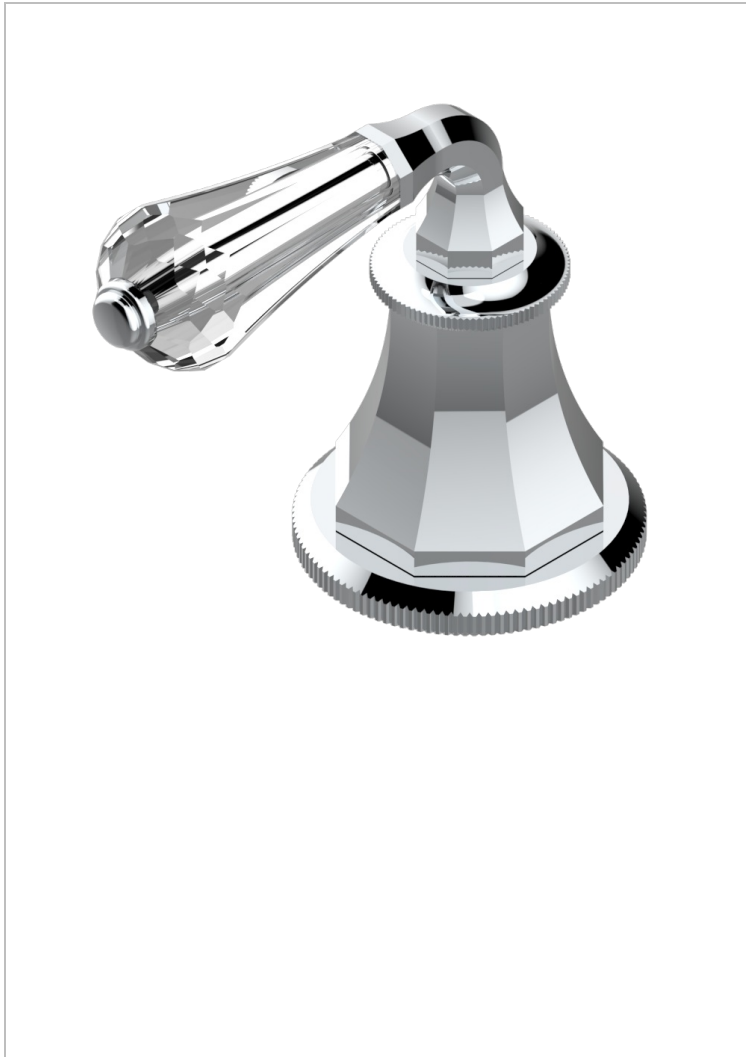

ART DECO CRYSTAL

A56-36/HUS

Côté sur gorge 3/4" côté chaud tête 1/4 tour droite, standard américain

THG[®]
PARIS

CARACTERÍSTICAS

- ASME : ASME A112.18.1-2011/CSA B125.1-11

ESTÁNDAR

ACABADOS DISPONIBLES

Bronce claro - D01
Cerámica negra mate - D30
Cobre viejo mate - H07
Cromo - A02
Cromo / dorado - G02
Cromo mate - C02

Dorado - F01
Dorado mate - F07
Dorado pálido - F30
Dorado pálido mate (sin barniz) - F31
Natural smoked Brass - A13
Níquel - B01

Níquel mate - C01
Níquel viejo - H28
Pvd blush - H62
Pvd blush mate - H60
Pvd color latón - H49
Pvd color latón mate - H50

Pvd color níquel - H55
Pvd color níquel mate - H56
Pvd color oro - H52
Pvd color oro mate - H53
Pvd grafito - H64
Pvd grafito mate - H65