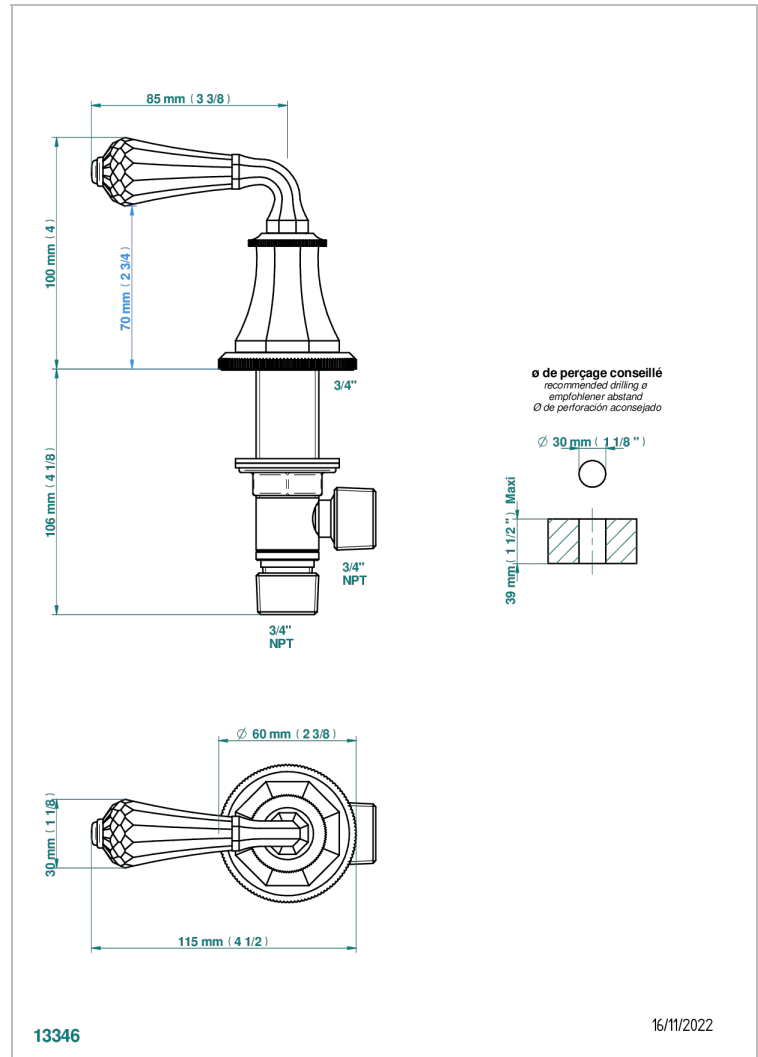

ART DECO CRYSTAL

A56-36/HUS

Côté sur gorge 3/4" côté chaud tête 1/4 tour droite, standard américain

THG[®]
PARIS

CARACTERÍSTICAS

- ASME : ASME A112.18.1-2011/CSA B125.1-11

ESTÁNDAR

ACABADOS DISPONIBLES