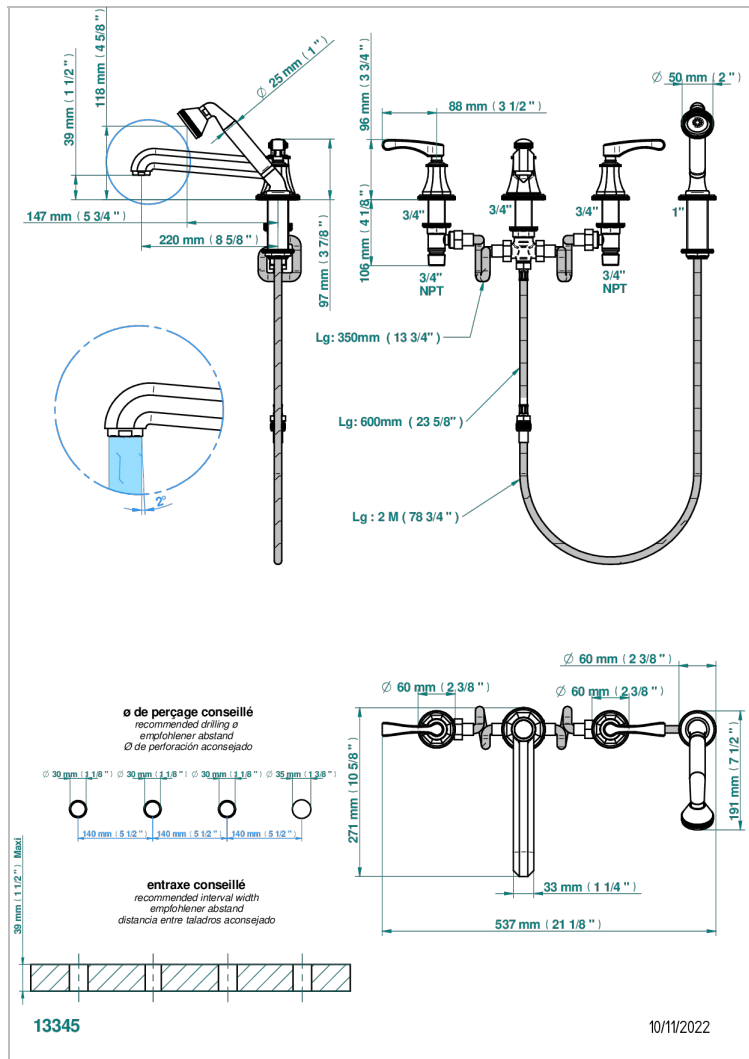

ART DECO A MANETTES

A55-112BSGUS

THG[®]
PARIS

Mélangeur bain douche 4 trous sur gorge avec bec super goliath à inversion - standard américain

CARACTÉRISTIQUES

- Têtes à disques céramique 3/4" 1/4 tour
- Aérateur-mousseur
- Inverseur automatique
- Flexible métallique 2 m double agrafage avec système de changement par le dessus
- Douchette en laiton 2 jets réglables (pluie et tonique), réducteur de débit et clapet anti-retour
- Bec grand modèle
- Raccordements aux standards US
- ASME : ASME A112.18.1-2011/CSA B125.1-11

SPECIFICATIONS TECHNIQUES

- Recommandé : 3 bars (max. 5 bars) - Advised : 43,5 psi (max. 72 psi)
- Bec : 35 l/min à 3 bars - Douchette : 8 l/min à 3 bars
- Spout : 9.26 gpm at 43.5 psi - Handshower : 2.12 gpm at 43.5 psi