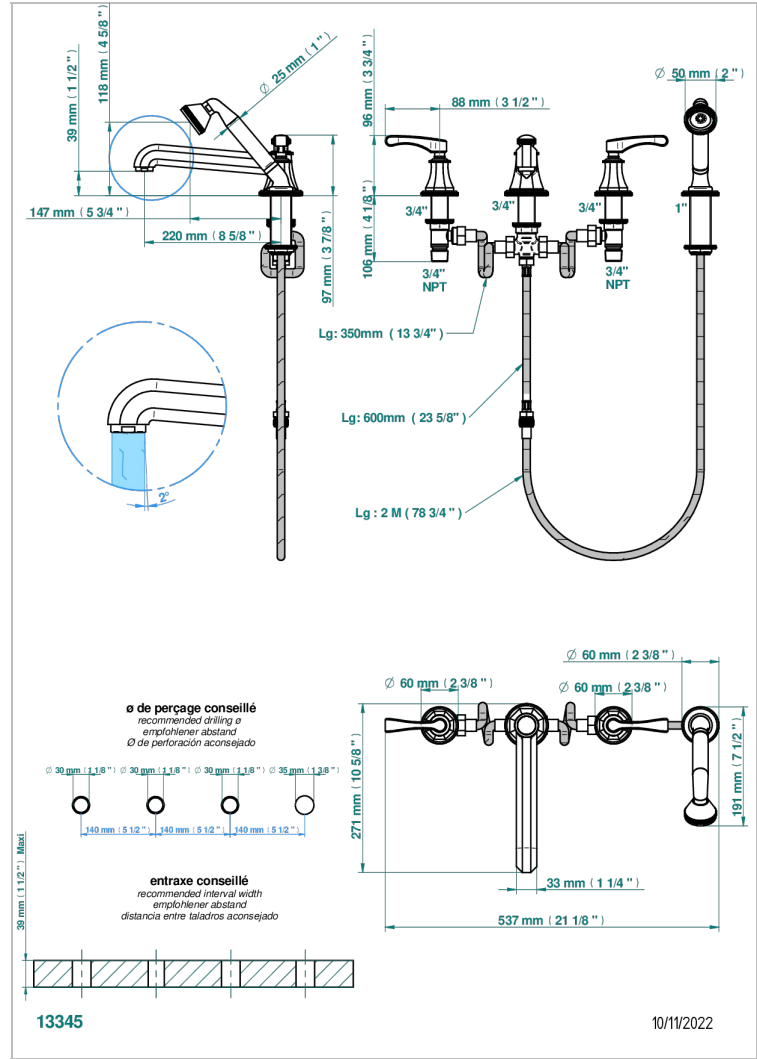

ART DECO CON MANETAS

A55-112BSGUS

THG[®]
PARIS

Mélangeur bain douche 4 trous sur gorge avec bec super goliath à inversion - standard américain

CARACTERÍSTICAS

- ASME : ASME A112.18.1-2011/CSA B125.1-11

ESPECIFICACIONES TÉCNICAS

- Recommandé : 3 bars (max. 5 bars) - Advised : 43,5 psi (max. 72 psi)
- Bec : 35 l/min à 3 bars - Douchette : 8 l/min à 3 bars
- Spout : 9.26 gpm at 43.5 psi - Handshower : 2.12 gpm at 43.5 psi

ESTÁNDAR