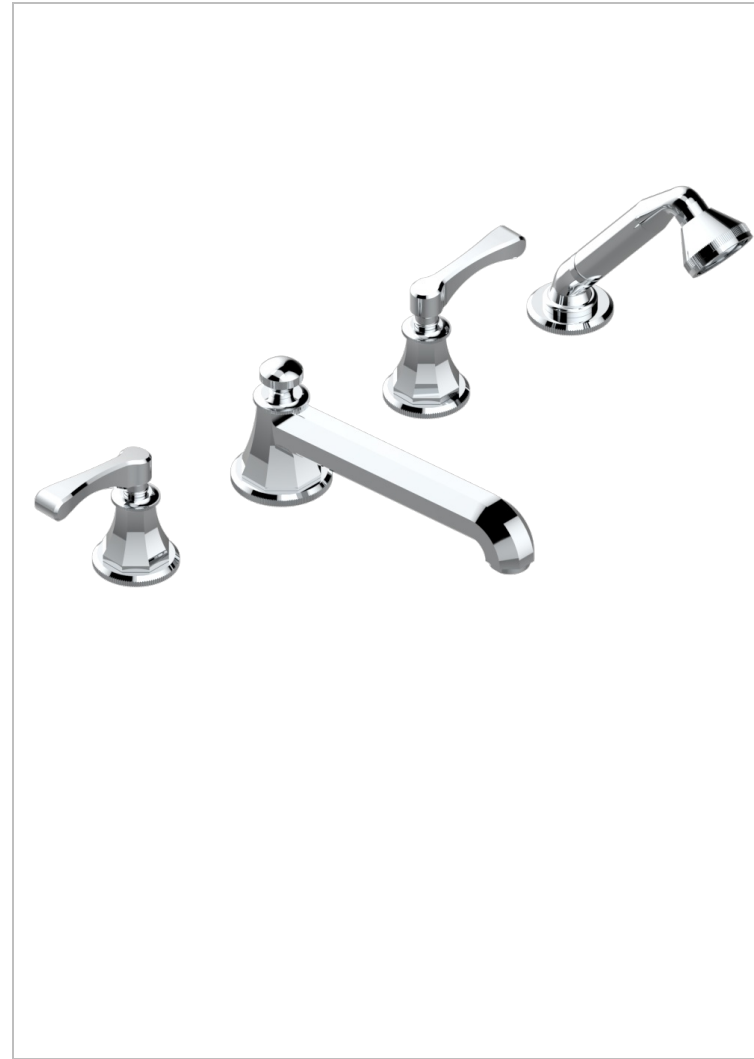

ART DECO CON MANETAS

A55-112BSGUS

THG[®]
PARIS

Mélangeur bain douche 4 trous sur gorge avec bec super goliath à inversion - standard américain

CARACTERÍSTICAS

- ASME : ASME A112.18.1-2011/CSA B125.1-11

ESPECIFICACIONES TÉCNICAS

- Recommandé : 3 bars (max. 5 bars) - Advised : 43,5 psi (max. 72 psi)
- Bec : 35 l/min à 3 bars - Douchette : 8 l/min à 3 bars
- Spout : 9.26 gpm at 43.5 psi - Handshower : 2.12 gpm at 43.5 psi

ESTÁNDAR

ACABADOS DISPONIBLES

Bronce claro - D01
Cerámica negra mate - D30
Cobre viejo mate - H07
Cromo - A02
Cromo / dorado - G02
Cromo mate - C02

Dorado - F01
Dorado mate - F07
Dorado pálido - F30
Dorado pálido mate (sin barniz) - F31
Natural smoked Brass - A13
Níquel - B01

Níquel mate - C01
Níquel viejo - H28
Pvd blush - H62
Pvd blush mate - H60
Pvd color latón - H49
Pvd color latón mate - H50

Pvd color níquel - H55
Pvd color níquel mate - H56
Pvd color oro - H52
Pvd color oro mate - H53
Pvd grafito - H64
Pvd grafito mate - H65