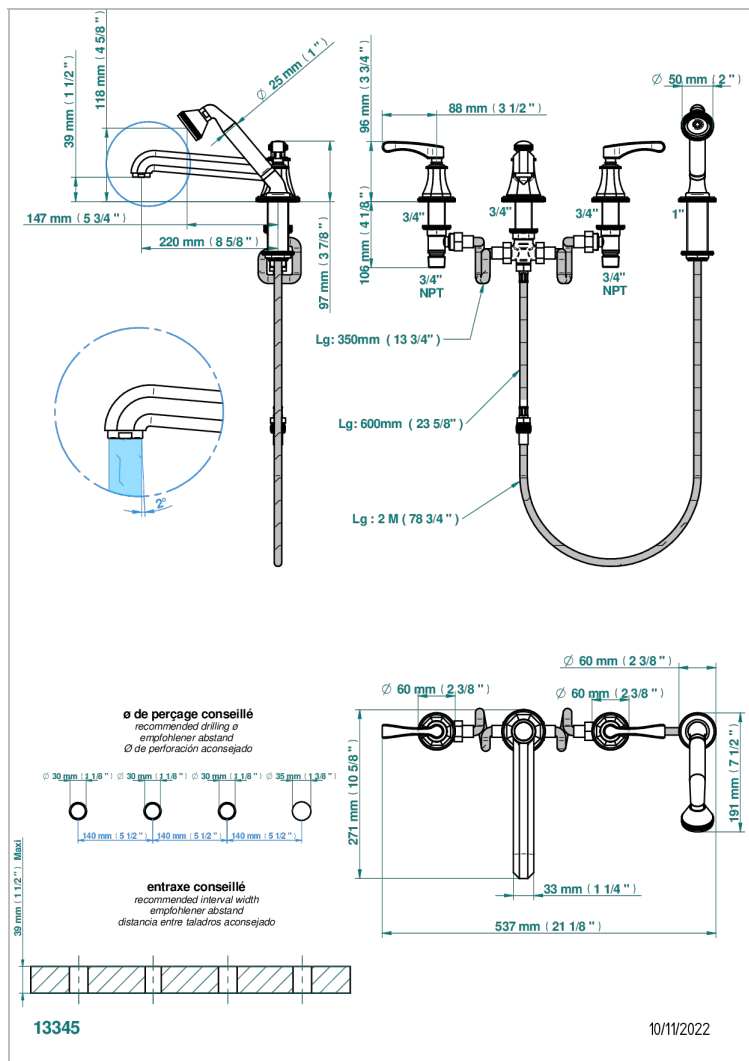

ART DECO A MANETTES

A55-112BSG

Mélangeur bain-douche 4 trous sur gorge avec bec super goliath à inversion

THG
PARIS

CARACTÉRISTIQUES

- Têtes à disques céramique 3/4" 1/4 tour
- Aérateur-mousseur
- Inverseur automatique
- Flexible métallique 2 m double agrafage avec système de changement par le dessus
- Douchette en laiton 2 jets réglables (pluie et tonique), réducteur de débit et clapet anti-retour
- Bec grand modèle
- ACS : 18ACCLY473
- DVGW : DW-6051CN0450
- NF : NF EN 200 - IID/A - Chrome

SPÉCIFICATIONS TECHNIQUES

- Recommandé : 3 bars (max. 5 bars) - Advised : 43,5 psi (max. 72 psi)
- Bec : 35 l/min à 3 bars - Douchette : 8 l/min à 3 bars
- Spout : 9.26 gpm at 43.5 psi - Handshower : 2.12 gpm at 43.5 psi