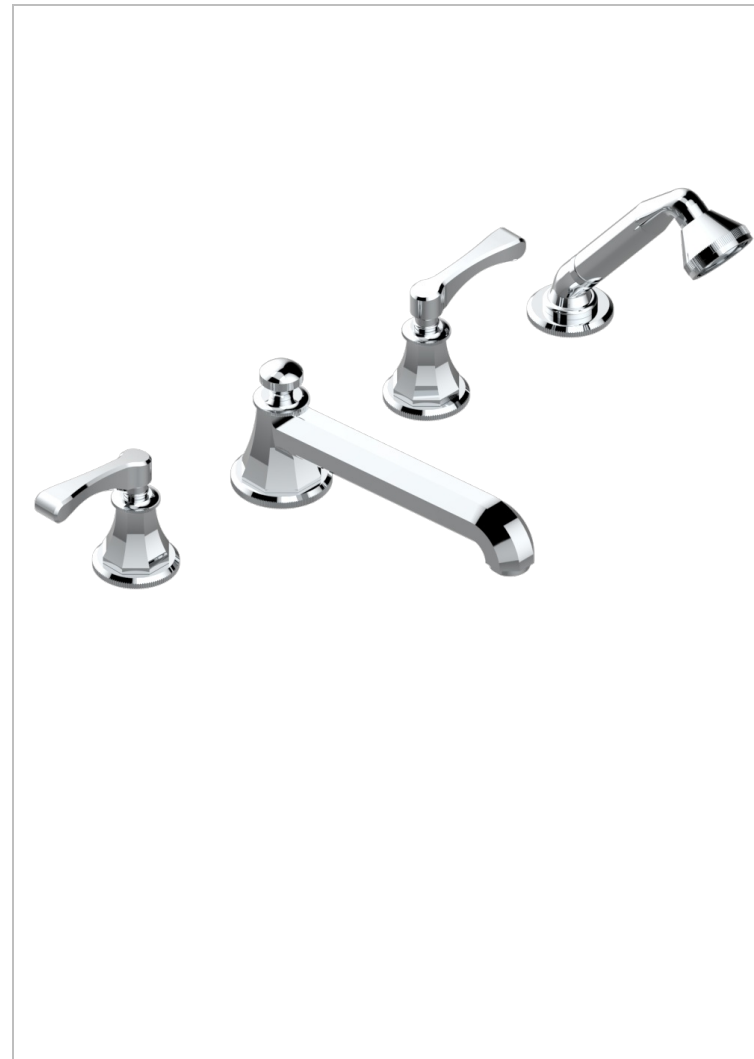

ART DECO CON MANETAS

A55-112BSG

Batería baÑo/ducha sobre encimera. caÑo super goliath, inversor incorporado y teleducha con flexo de 2m y soporte

CARACTERÍSTICAS

- ACS : 18ACCLY473
- DVGW : DW-6051CN0450
- NF : NF EN 200 - IID/A - Chrome

ESPECIFICACIONES TÉCNICAS

- Recommandé : 3 bars (max. 5 bars) - Advised : 43,5 psi (max. 72 psi)
- Bec : 35 l/min à 3 bars - Douchette : 8 l/min à 3 bars
- Spout : 9.26 gpm at 43.5 psi - Handshower : 2.12 gpm at 43.5 psi

ESTÁNDAR

ACABADOS DISPONIBLES

Bronce claro - D01
Cerámica negra mate - D30
Cobre viejo mate - H07
Cromo - A02
Cromo / dorado - G02
Cromo mate - C02

Dorado - F01
Dorado mate - F07
Dorado pálido - F30
Dorado pálido mate (sin barniz) - F31
Natural smoked Brass - A13
Niquel - B01

Niquel mate - C01
Niquel viejo - H28
Pvd blush - H62
Pvd blush mate - H60
Pvd color latón - H49
Pvd color latón mate - H50

Pvd color níquel - H55
Pvd color níquel mate - H56
Pvd color oro - H52
Pvd color oro mate - H53
Pvd grafito - H64
Pvd grafito mate - H65