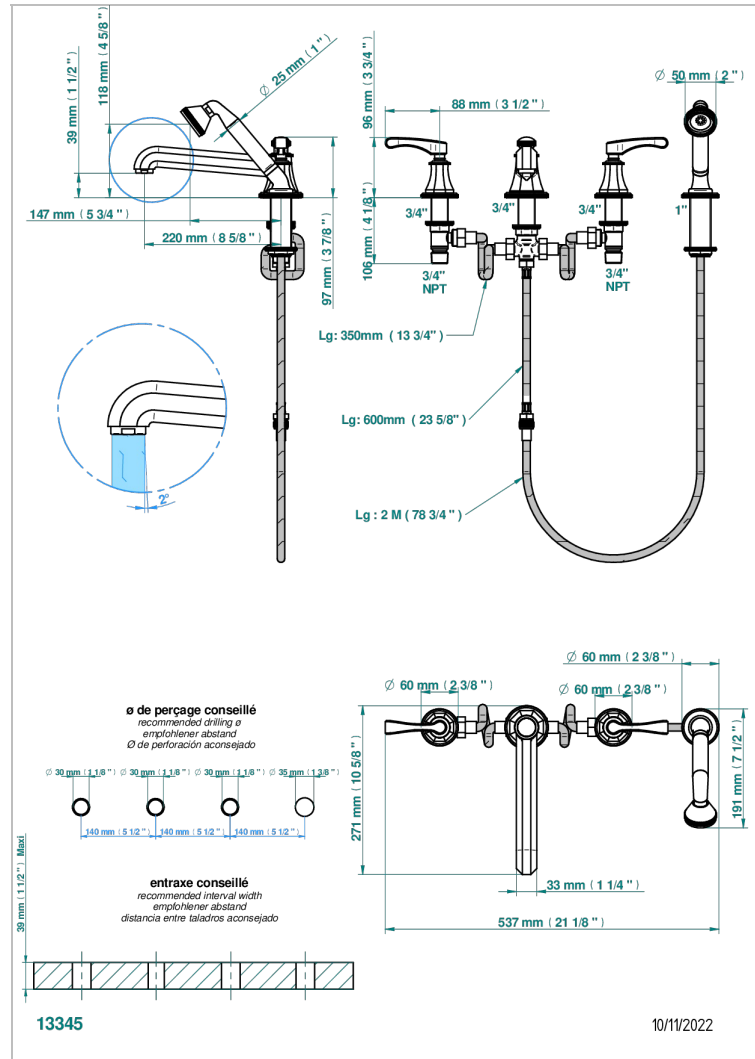

ART DECO CON MANETAS

A55-112BSG

Batería baÑo/ducha sobre encimera. caÑo super goliath, inversor incorporado y teleducha con flexo de 2m y soporte

CARACTERÍSTICAS

- ACS : 18ACCLY473
- DVGW : DW-6051CN0450
- NF : NF EN 200 - IID/A - Chrome

ESPECIFICACIONES TÉCNICAS

- Recommandé : 3 bars (max. 5 bars) - Advised : 43,5 psi (max. 72 psi)
- Bec : 35 l/min à 3 bars - Douchette : 8 l/min à 3 bars
- Spout : 9.26 gpm at 43.5 psi - Handshower : 2.12 gpm at 43.5 psi

Niquel mate - C01
Niquel viejo - H28
Pvd blush - H62
Pvd blush mate - H60
Pvd color latón - H49
Pvd color latón mate - H50

Pvd color níquel - H55
Pvd color níquel mate - H56
Pvd color oro - H52
Pvd color oro mate - H53
Pvd grafito - H64
Pvd grafito mate - H65