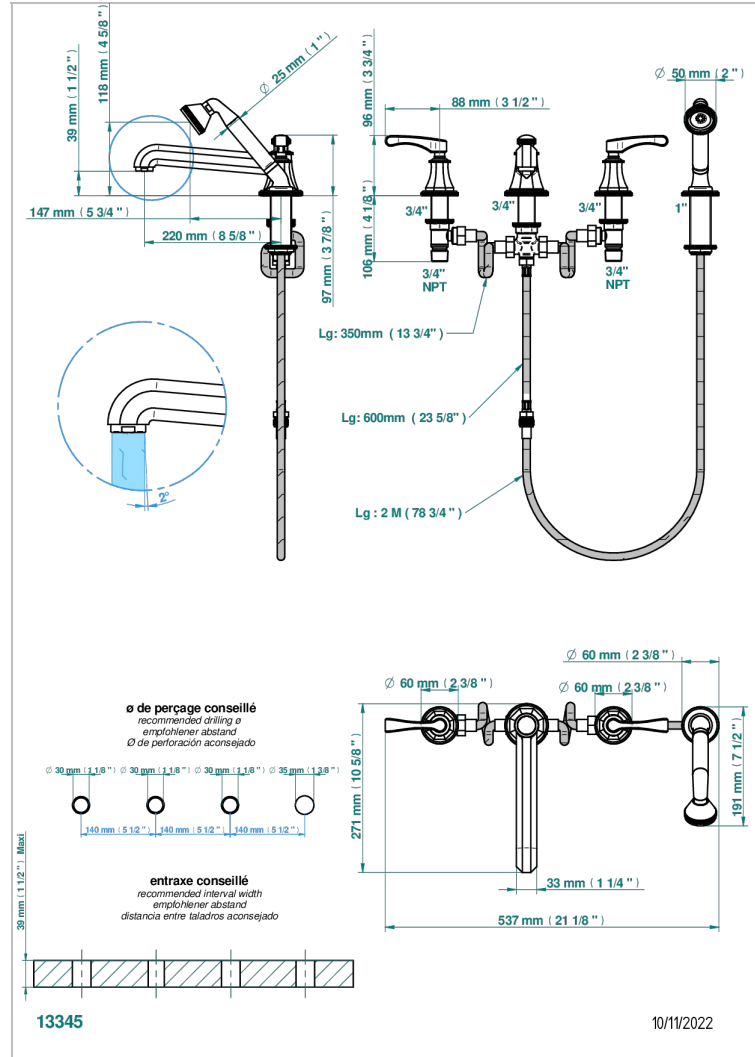

ART DECO С РУКОЯТКАМИ

A55-112BSG

Смеситель для ванны набортный на 4 отв. с изливом СУПЕР ГОЛИАФ

THG
PARIS

ХАРАКТЕРИСТИКИ

- ACS : 18ACCLY473
- DVGW : DW-6051CN0450
- NF : NF EN 200 - IID/A - Chrome

СТАНДАРТЫ

ТЕХНИЧЕСКИЕ ХАРАКТЕРИСТИКИ

- Recommandé : 3 bars (max. 5 bars) - Advised : 43,5 psi (max. 72 psi)
- Bec : 35 l/min à 3 bars - Douchette : 8 l/min à 3 bars
- Spout : 9.26 gpm at 43.5 psi - Handshower : 2.12 gpm at 43.5 psi