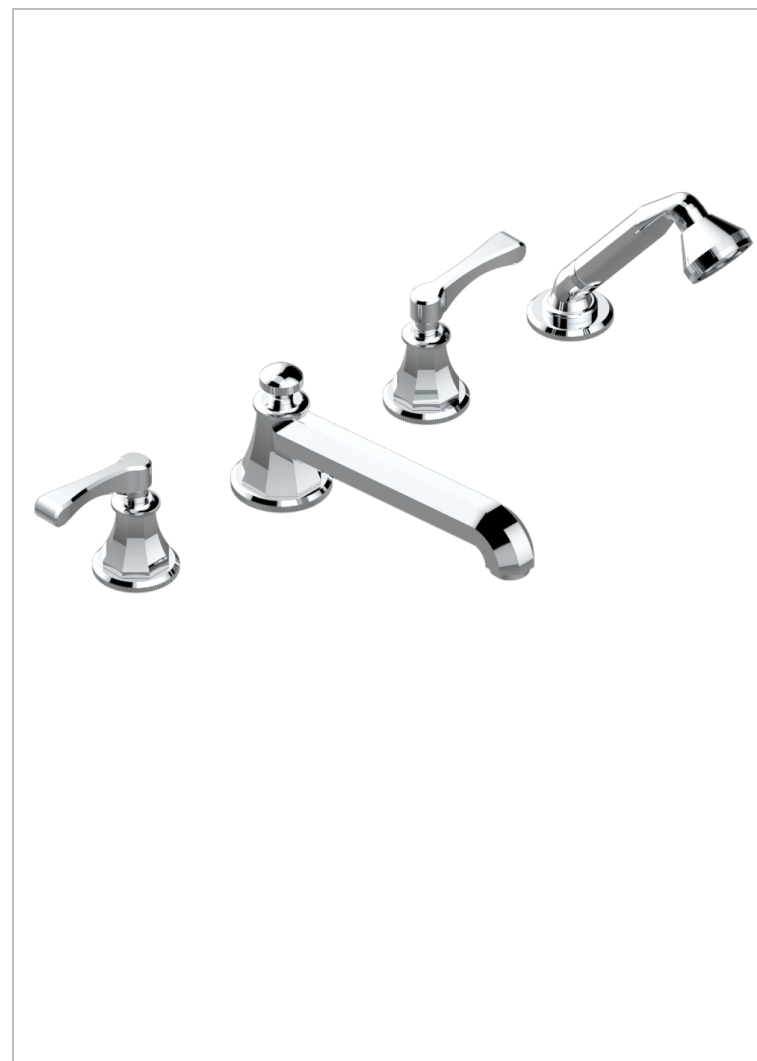

ART DECO A MANETTES

A55-112BSG

Mélangeur bain-douche 4 trous sur gorge avec bec super goliath à inversion

THG
PARIS

CARACTÉRISTIQUES

- Têtes à disques céramique 3/4" 1/4 tour
- Aérateur-mousseur
- Inverseur automatique
- Flexible métallique 2 m double agrafage avec système de changement par le dessus
- Douchette en laiton 2 jets réglables (pluie et tonique), réducteur de débit et clapet anti-retour
- Bec grand modèle
- ACS : 18ACCLY473
- DVGW : DW-6051CN0450
- NF : NF EN 200 - IID/A - Chrome

SPÉCIFICATIONS TECHNIQUES

- Recommandé : 3 bars (max. 5 bars) - Advised : 43,5 psi (max. 72 psi)
- Bec : 35 l/min à 3 bars - Douchette : 8 l/min à 3 bars
- Spout : 9.26 gpm at 43.5 psi - Handshower : 2.12 gpm at 43.5 psi

CERTIFICATIONS

FINITIONS DISPONIBLES

Bronze clair - D01
Chromé - A02
Chromé / doré - G02
Chromé mat - C02
Doré brillant - F01
Doré mat - F07

Laiton fumé naturel - A13
Nickel brillant - B01
Nickel mat - C01
Noir mat céramique - D30
Or pâle - F30
Or pâle mat - F31