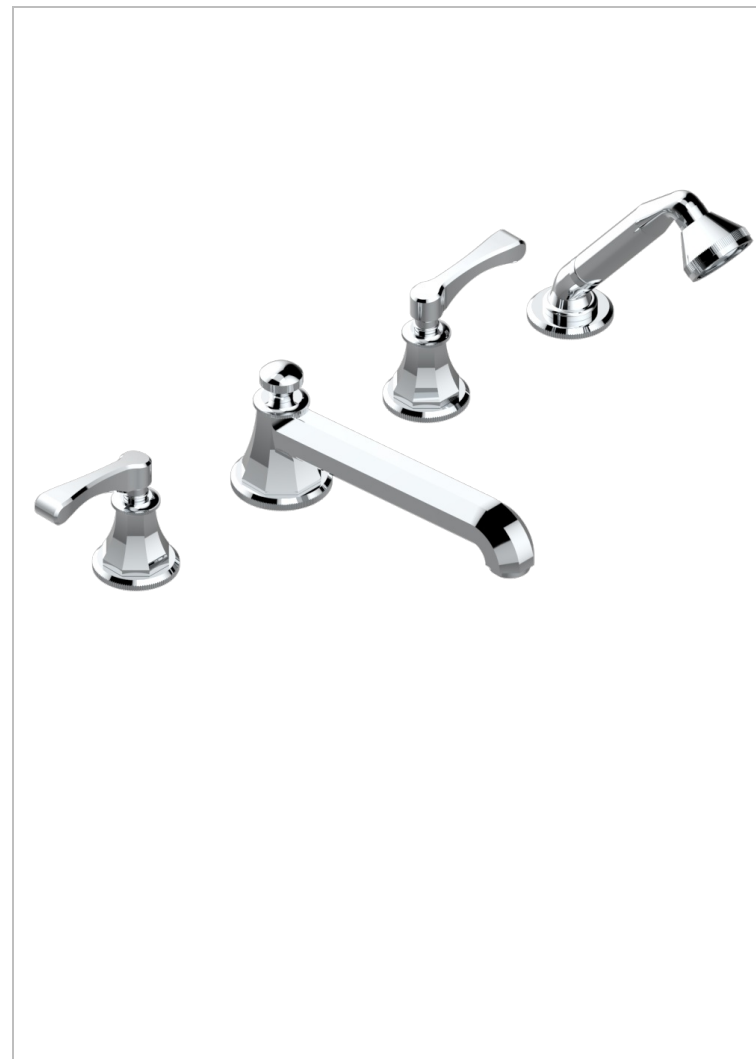

# ART DECO CON MANETAS

A55-112BSG

Batería baÑo/ducha sobre encimera. caÑo super goliath, inversor incorporado y teleducha con flexo de 2m y soporte

## CARACTERÍSTICAS

- ACS : 18ACCLY473
- DVGW : DW-6051CN0450
- NF : NF EN 200 - IID/A - Chrome

## ACABADOS DISPONIBLES

Bronce claro - D01  
Cerámica negra mate - D30  
Cobre viejo mate - H07  
Cromo - A02  
Cromo / dorado - G02  
Cromo mate - C02

Dorado - F01  
Dorado mate - F07  
Dorado pálido - F30  
Dorado pálido mate (sin barniz) - F31  
Natural smoked Brass - A13  
Niquel - B01

Niquel mate - C01  
Niquel viejo - H28  
Pvd blush - H62  
Pvd blush mate - H60  
Pvd color latón - H49  
Pvd color latón mate - H50

Pvd color níquel - H55  
Pvd color níquel mate - H56  
Pvd color oro - H52  
Pvd color oro mate - H53  
Pvd grafito - H64  
Pvd grafito mate - H65