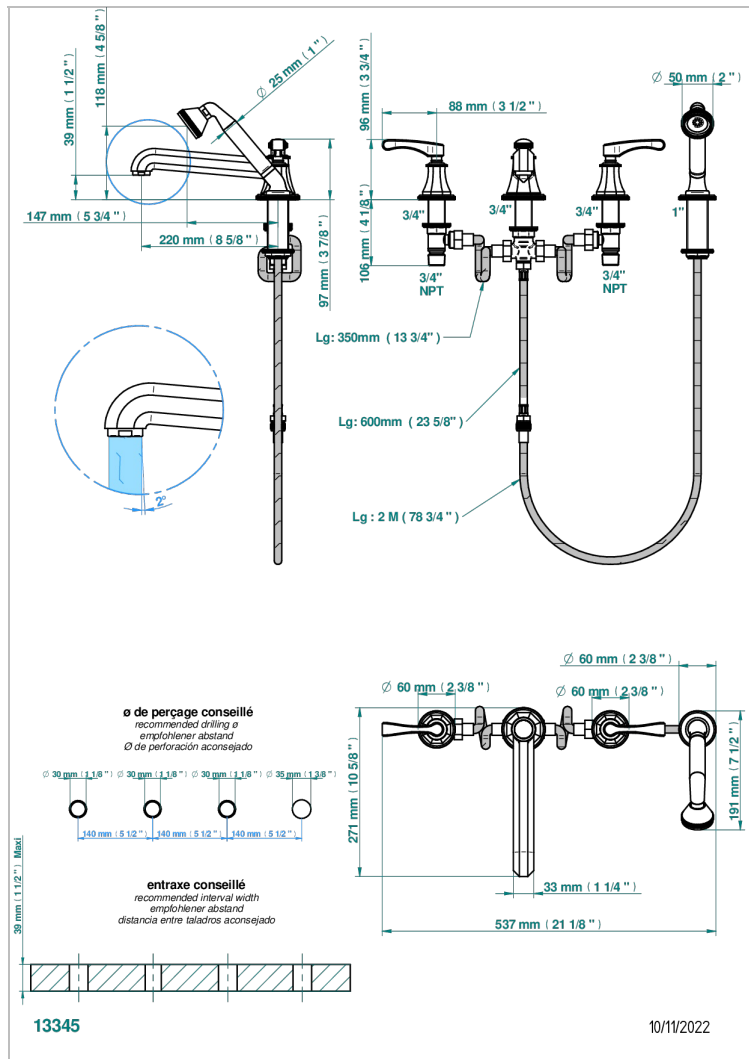

# ART DECO CON MANETAS

A55-112BSG

Batería baÑo/ducha sobre encimera. caÑo super goliath, inversor incorporado y teleducha con flexo de 2m y soporte

## CARACTERÍSTICAS

- ACS : 18ACCLY473
- DVGW : DW-6051CN0450
- NF : NF EN 200 - IID/A - Chrome

## ESPECIFICACIONES TÉCNICAS

- Recommandé : 3 bars (max. 5 bars) - Advised : 43,5 psi (max. 72 psi)
- Bec : 35 l/min à 3 bars - Douchette : 8 l/min à 3 bars
- Spout : 9.26 gpm at 43.5 psi - Handshower : 2.12 gpm at 43.5 psi