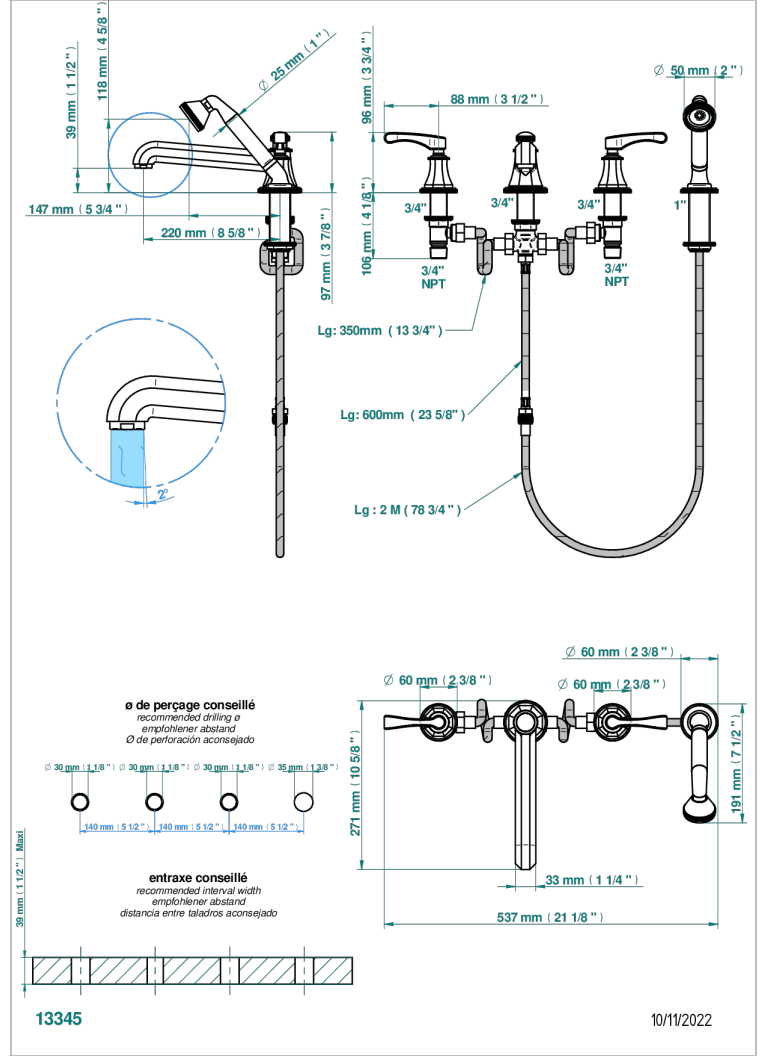

ART DECO WITH LEVER

A55-112BSG

台式四孔浴缸淋浴龙头，分水式超大号喷嘴

特色

- ACS : 18ACCLY473
- DVGW : DW-6051CN0450
- NF : NF EN 200 - IID/A - Chrome

标准

技术特征

- Recommandé : 3 bars (max. 5 bars) - Advised : 43,5 psi (max. 72 psi)
- Bec : 35 l/min à 3 bars - Douchette : 8 l/min à 3 bars
- Spout : 9.26 gpm at 43.5 psi - Handshower : 2.12 gpm at 43.5 psi

可选饰面

Black ceram - D30
Blush PVD - H62
Graphite PVD - H64
Matt Umber PVD - H67
Matt blush PVD - H60
Matt graphite PVD - H65

Natural smoked Brass - A13
PVD哑光棕铜 - F34
PVD哑光金 - H53
PVD哑光铜 - H50
PVD哑光镍 - H56
PVD抛光铜 - H49

PVD棕铜 - F33
PVD金色 - H52
PVD镍 - H55
Umber PVD - H66
哑光复古铜 - HO7
哑光浅金 - F31

哑光金 - F07
哑光铬 - C02
哑光镍 - C01
复古镍 - H28
抛光金 (24K金) - F01
抛光铬 - A02

抛光铬/抛光金 - G02
抛光镍 - B01
浅金 - F30
漆面铜 - D01