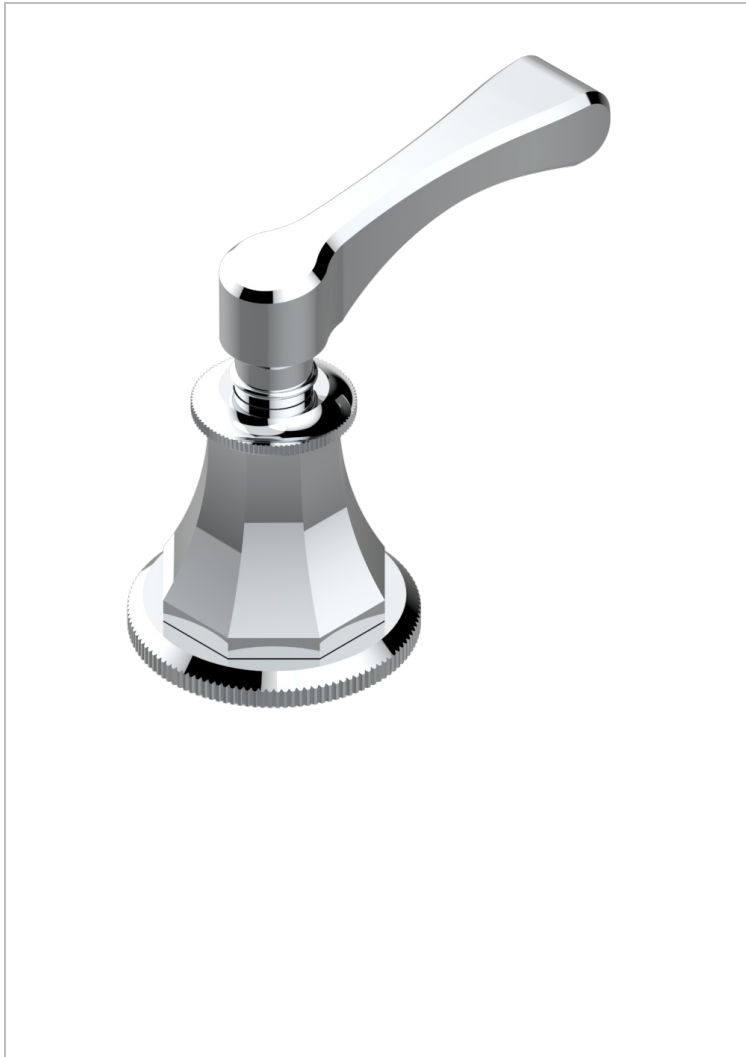

ART DECO, HEBEL

A55-36/C

Einbauventil zur Standmontage 3/4", Kalt

THG[®]
PARIS

EIGENSCHAFTEN

- Art Déco, Hebel
- Einbauventil zur Standmontage 3/4", Kalt

VERFÜGBARE OBERFLÄCHEN

Altnickel - H28
Blassgold - F30
Blassgold matt unlackiert - F31
Bronze hell - D01
Chrom - A02
Chrom / gold - G02

Chrom matt - C02
Gold - F01
Gold matt - F07
Kupfer altrot matt lackiert - H07
Mattschwarz keramik - D30
Natural smoked Brass - A13

Nickel matt - C01
Pvd blush - H62
Pvd blush matt - H60
Pvd bronze braun - F33
Pvd bronze braun matt - F34
Pvd gold - H52