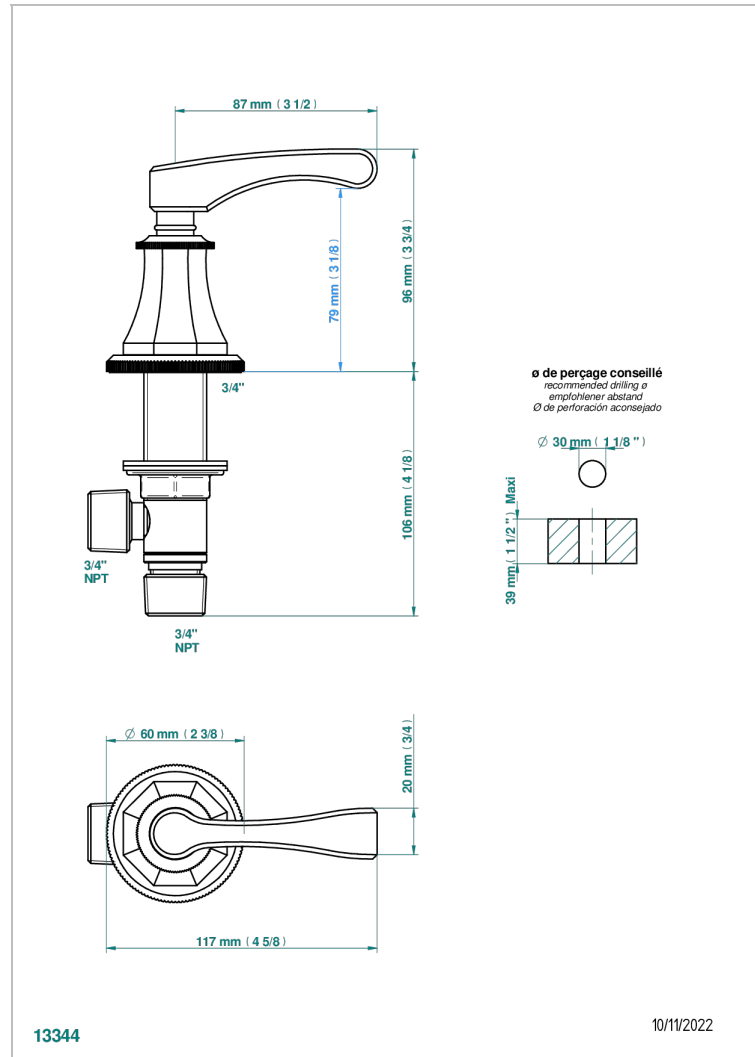

ART DECO, HEBEL

A55-36/C

Einbauventil zur Standmontage 3/4", Kalt

THG[®]
PARIS

EIGENSCHAFTEN

- Art Déco, Hebel
- Einbauventil zur Standmontage 3/4", Kalt

VERFÜGBARE OBERFLÄCHEN

Altnickel - H28
Blassgold - F30
Blassgold matt unlackiert - F31
Bronze hell - D01
Chrom - A02
Chrom / gold - G02