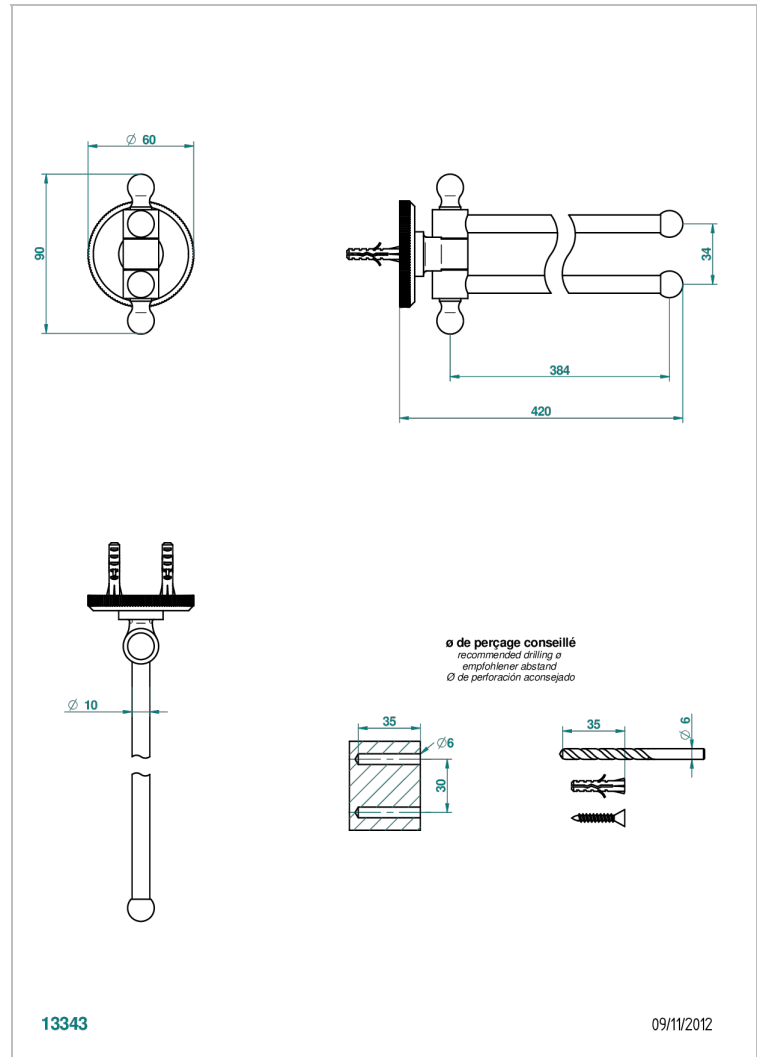

ART DECO CRISTAL

A56-522

Porte-serviettes 2 barres mobiles Ø16 mm long. 400 mm

THG[®]
PARIS

CARACTÉRISTIQUES

- Accessoire en laiton

FINITIONS DISPONIBLES

Bronze clair - D01
Chromé - A02
Chromé / doré - G02
Chromé mat - C02
Doré brillant - F01
Doré mat - F07

Pvd couleur laiton - H49
Pvd couleur laiton mat - H50
Pvd couleur nickel - H55
Pvd couleur nickel mat - H56
Pvd graphite - H64
Pvd graphite mat - H65

Pvd umber - H66
Pvd umber mat - H67
Vieux cuivre rouge mat - H07
Vieux nickel - H28