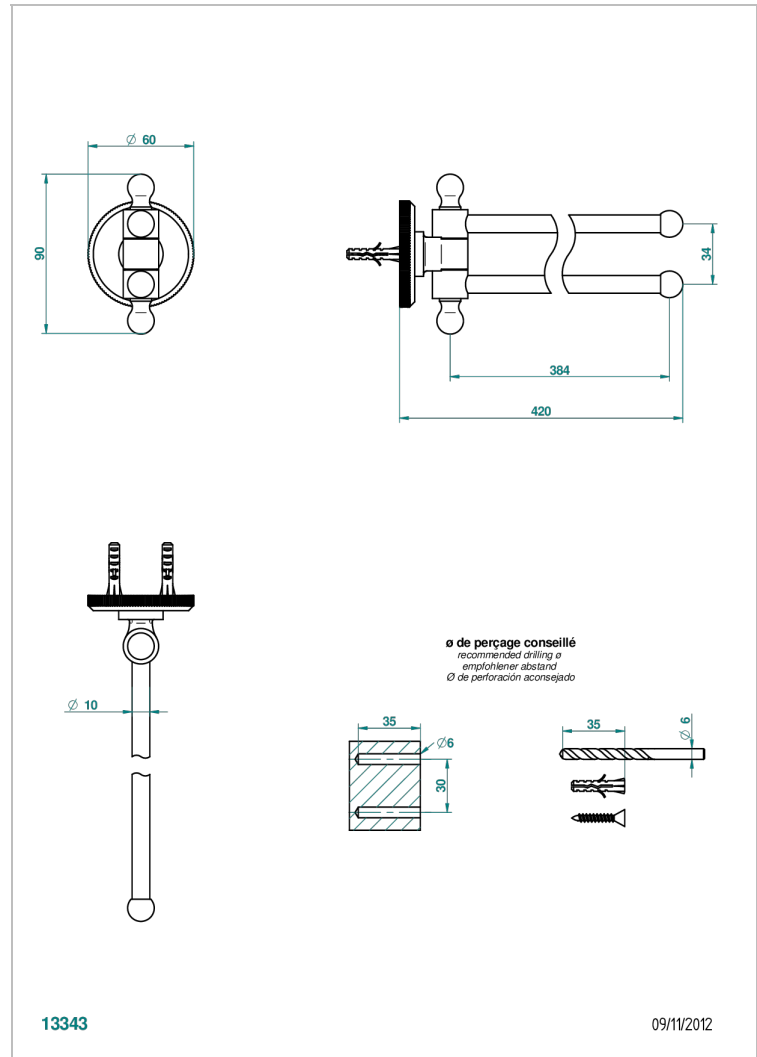

ART DECO CRYSTAL

A56-522

Toallero doble con barra movil lg 400 mm

THG[®]
PARIS

CARACTERÍSTICAS

- Art Déco Crystal
- Toallero doble con barra movil lg 400 mm

ACABADOS DISPONIBLES

Bronce claro - D01
Cerámica negra mate - D30
Cobre viejo mate - H07
Cromo - A02
Cromo / dorado - G02
Cromo mate - C02