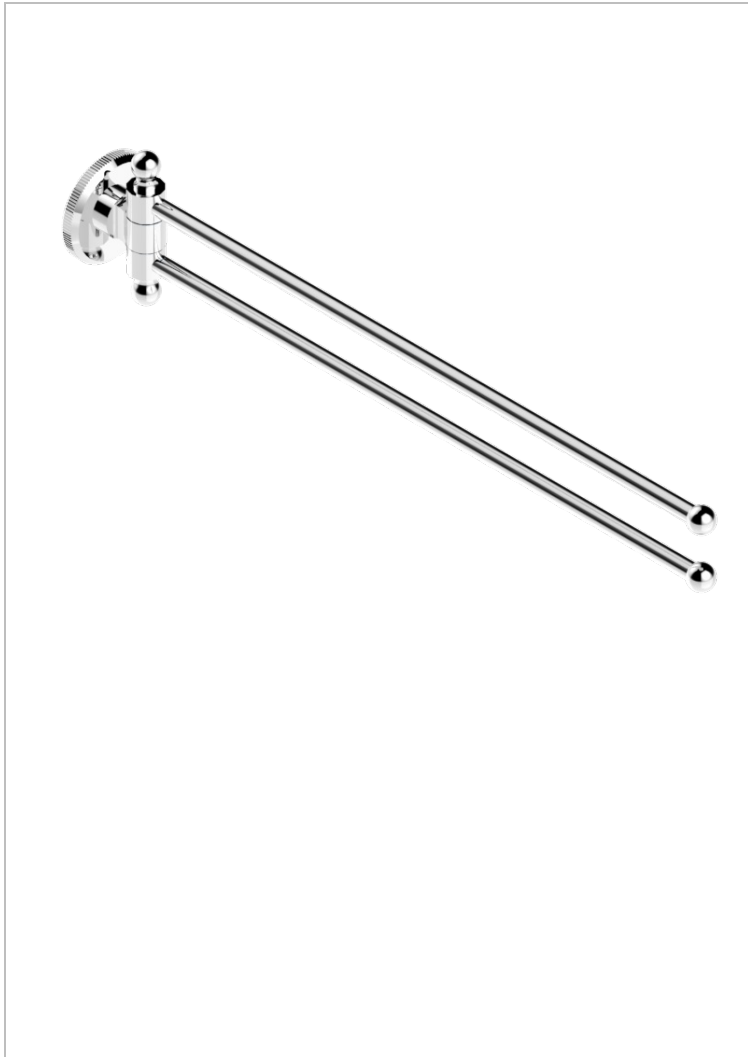

ART DECO CRISTAL

A56-522

Porte-serviettes 2 barres mobiles Ø16 mm long. 400 mm

THG[®]
PARIS

CARACTÉRISTIQUES

- Accessoire en laiton

FINITIONS DISPONIBLES

Bronze clair - D01
Chromé - A02
Chromé / doré - G02
Chromé mat - C02
Doré brillant - F01
Doré mat - F07

Laiton fumé naturel - A13
Nickel brillant - B01
Nickel mat - C01
Noir mat céramique - D30
Or pâle - F30
Or pâle mat - F31

Pvd blush - H62
Pvd blush mat - H60
Pvd couleur bronze brown - F33
Pvd couleur bronze brown - mat - F34
Pvd couleur doré - H52
Pvd couleur doré mat - H53