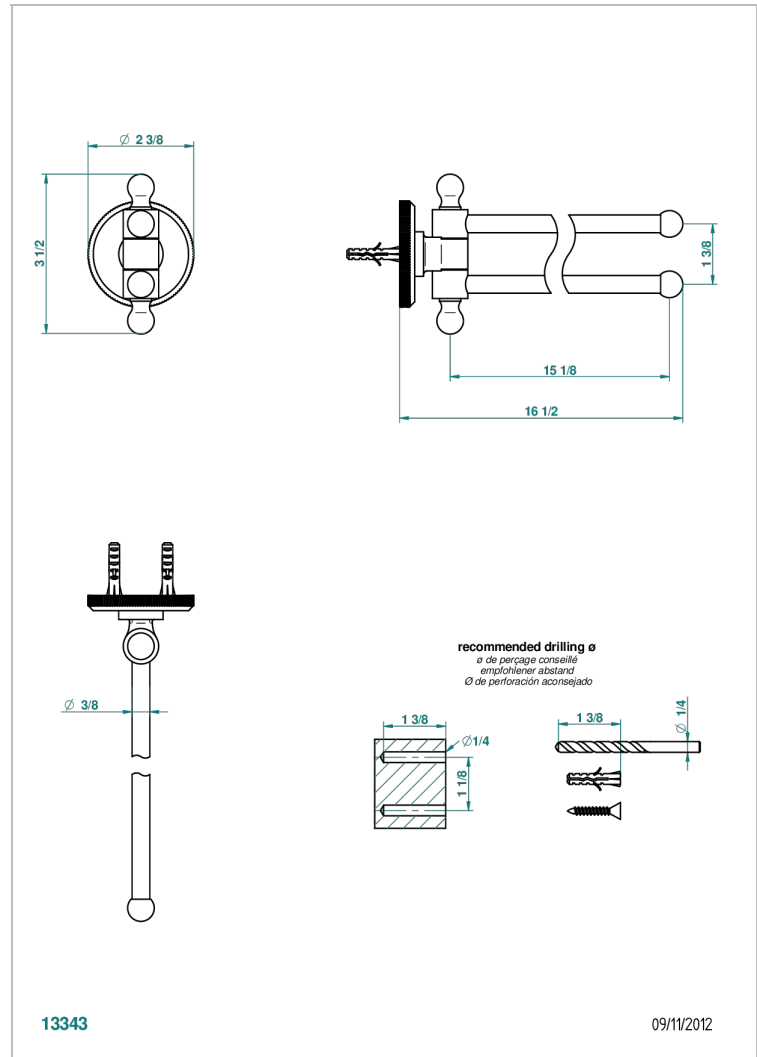

ART DECO CRISTAL

A56-522

Porte-serviettes 2 barres mobiles Ø16 mm long. 400 mm

THG[®]
PARIS

CARACTÉRISTIQUES

- Accessoire en laiton

FINITIONS DISPONIBLES

Bronze clair - D01
Chromé - A02
Chromé / doré - G02
Chromé mat - C02
Doré brillant - F01
Doré mat - F07