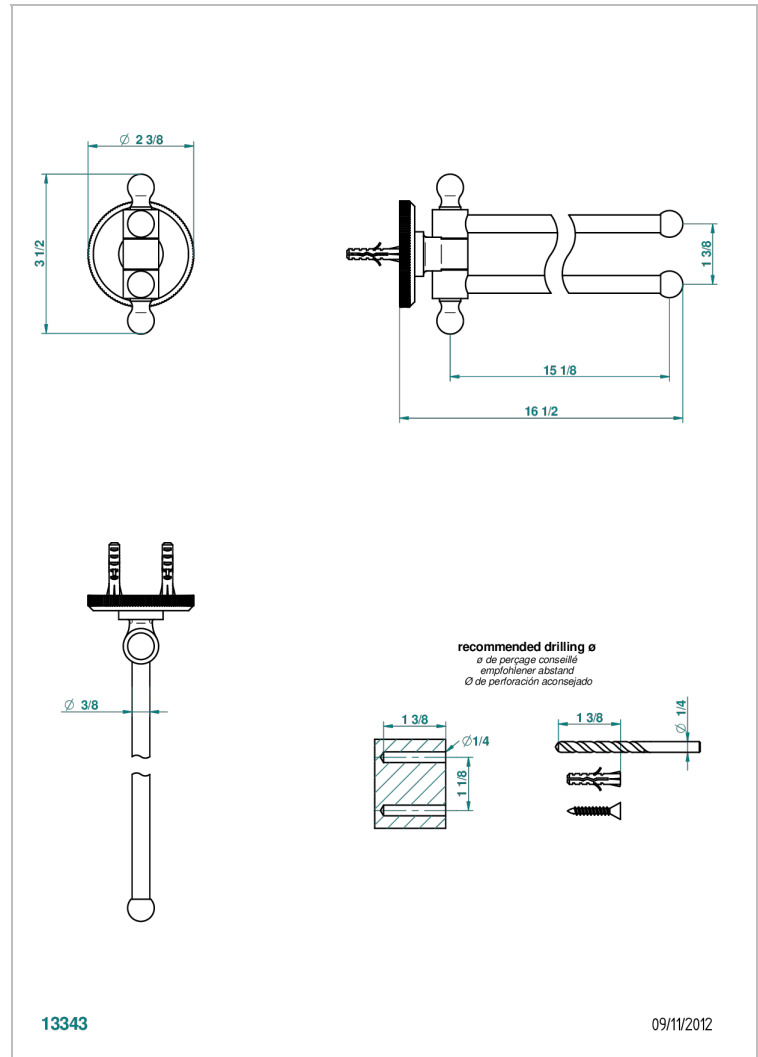

ART DECO CRYSTAL

A56-522

Toallero doble con barra movil lg 400 mm

THG[®]
PARIS

CARACTERÍSTICAS

- Art Déco Crystal
- Toallero doble con barra movil lg 400 mm

ACABADOS DISPONIBLES

Bronce claro - D01
Cerámica negra mate - D30
Cobre viejo mate - H07
Cromo - A02
Cromo / dorado - G02
Cromo mate - C02