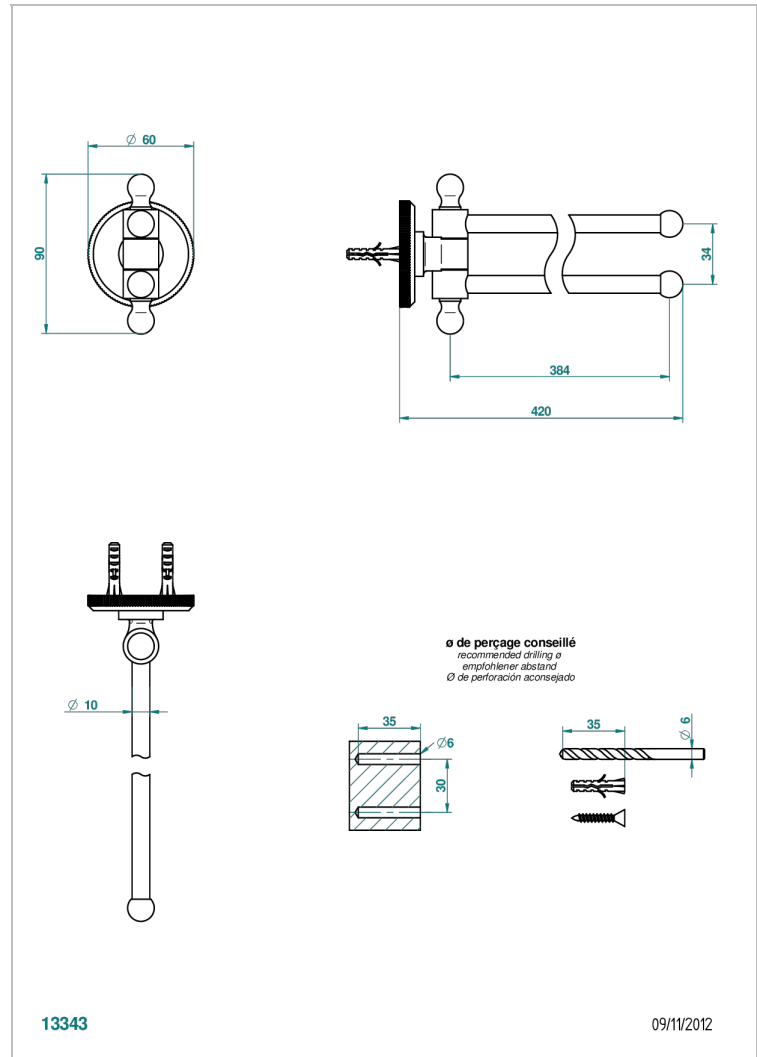

# ART DECO CRISTAL

A56-522

Porte-serviettes 2 barres mobiles Ø16 mm long. 400 mm

THG<sup>®</sup>  
PARIS

## CARACTÉRISTIQUES

- Accessoire en laiton