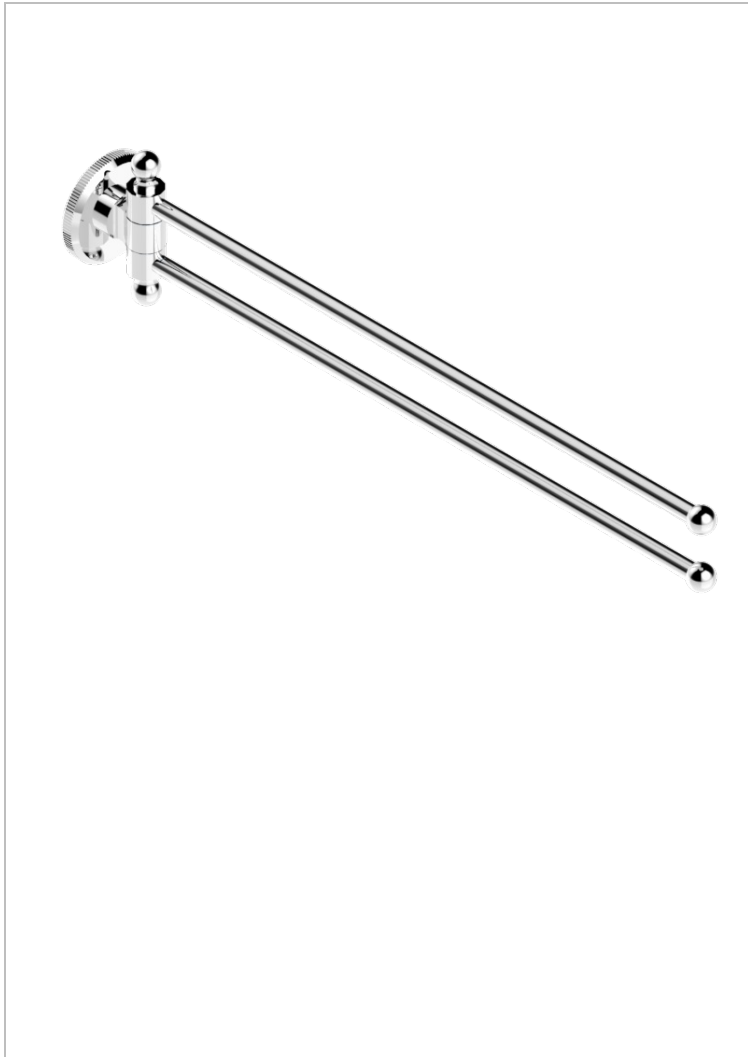

# ART DECO CRISTAL

A56-522

Porte-serviettes 2 barres mobiles Ø16 mm long. 400 mm

THG<sup>®</sup>  
PARIS

## CARACTÉRISTIQUES

- Accessoire en laiton

## FINITIONS DISPONIBLES

Bronze clair - D01  
Chromé - A02  
Chromé / doré - G02  
Chromé mat - C02  
Doré brillant - F01  
Doré mat - F07

Laiton fumé naturel - A13  
Nickel brillant - B01  
Nickel mat - C01  
Noir mat céramique - D30  
Or pâle - F30  
Or pâle mat - F31