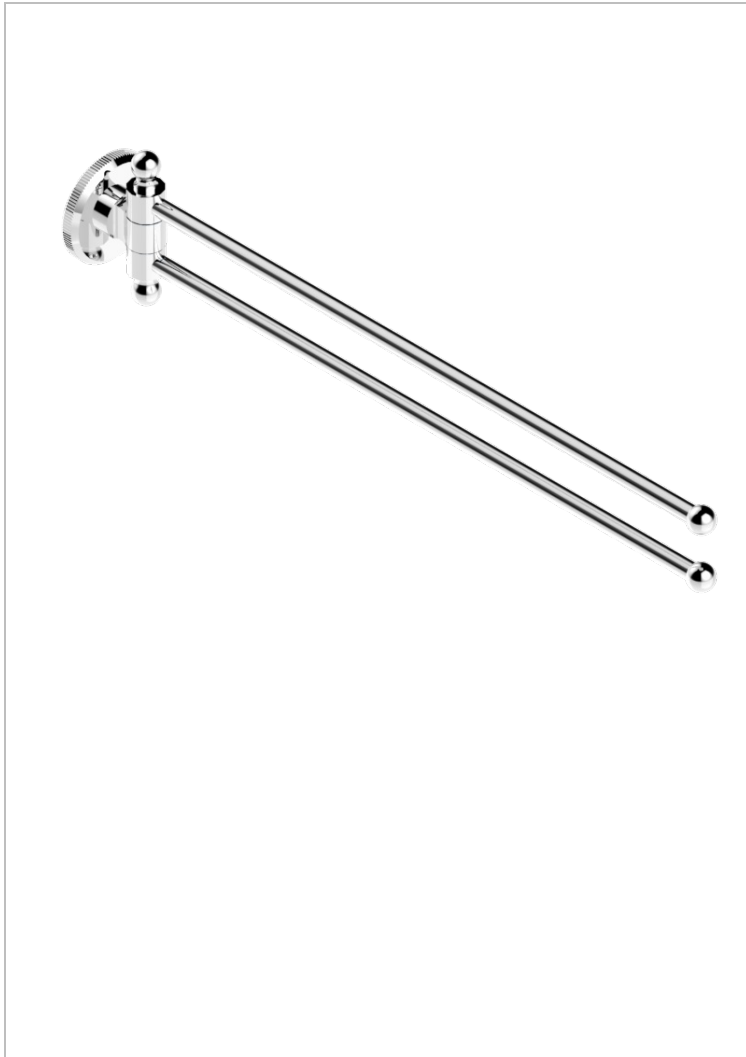

ART DECO CRYSTAL

A56-522

Toallero doble con barra movil lg 400 mm

THG[®]
PARIS

CARACTERÍSTICAS

- Art Déco Crystal
- Toallero doble con barra movil lg 400 mm

ACABADOS DISPONIBLES

Bronce claro - D01
Cerámica negra mate - D30
Cobre viejo mate - H07
Cromo - A02
Cromo / dorado - G02
Cromo mate - C02

Dorado - F01
Dorado mate - F07
Dorado pálido - F30
Dorado pálido mate (sin barniz) - F31
Natural smoked Brass - A13
Níquel - B01

Níquel mate - C01
Níquel viejo - H28
Pvd blush - H62
Pvd blush mate - H60
Pvd color latón - H49
Pvd color latón mate - H50