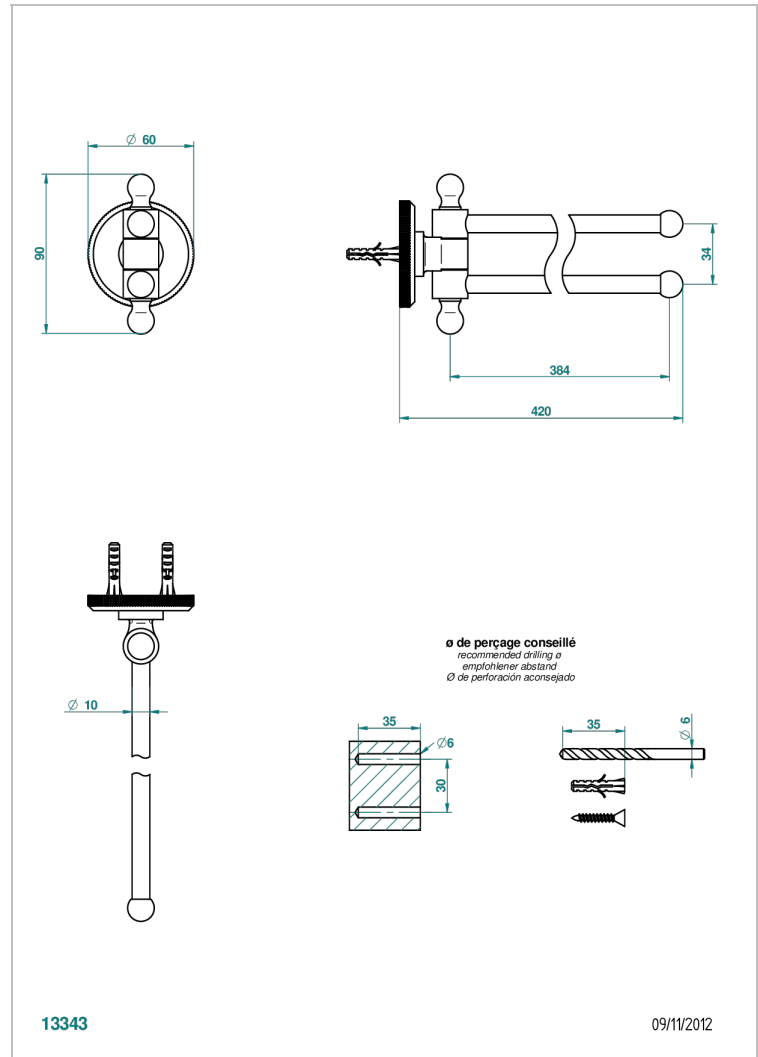

ART DECO, KRISTALL

A56-522

Handtuchhalter mit 2 beweglichen Stangen 400 mm, Ø 16mm

THG[®]
PARIS

EIGENSCHAFTEN

- Art Déco, Kristall
- Handtuchhalter mit 2 beweglichen Stangen 400 mm, Ø 16mm

VERFÜGBARE OBERFLÄCHEN

Pvd nickel matt - H56
Pvd umber - H66
Pvd umber matt - H67
Silbernichel - B01