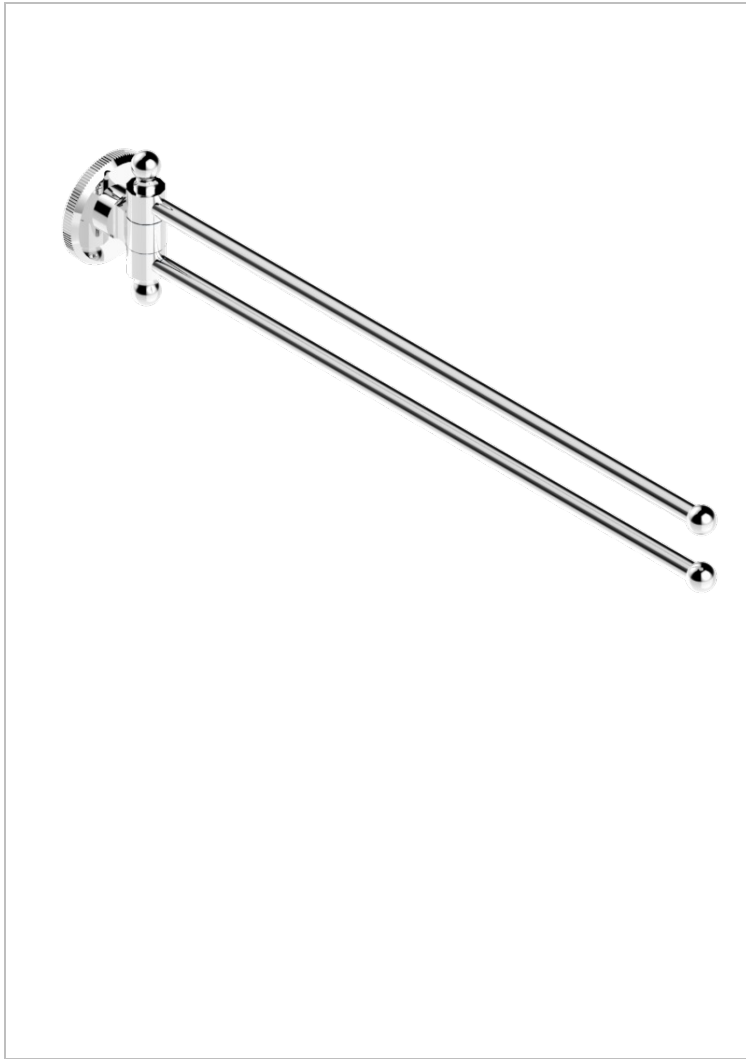

ART DECO CRISTAL

A56-522

Porte-serviettes 2 barres mobiles Ø16 mm long. 400 mm

THG[®]
PARIS

CARACTÉRISTIQUES

- Accessoire en laiton

FINITIONS DISPONIBLES

Bronze clair - D01
Chromé - A02
Chromé / doré - G02
Chromé mat - C02
Doré brillant - F01
Doré mat - F07

Laiton fumé naturel - A13
Nickel brillant - B01
Nickel mat - C01
Noir mat céramique - D30
Or pâle - F30
Or pâle mat - F31

Pvd blush - H62
Pvd blush mat - H60
Pvd couleur bronze brown - F33
Pvd couleur bronze brown - mat - F34
Pvd couleur doré - H52
Pvd couleur doré mat - H53