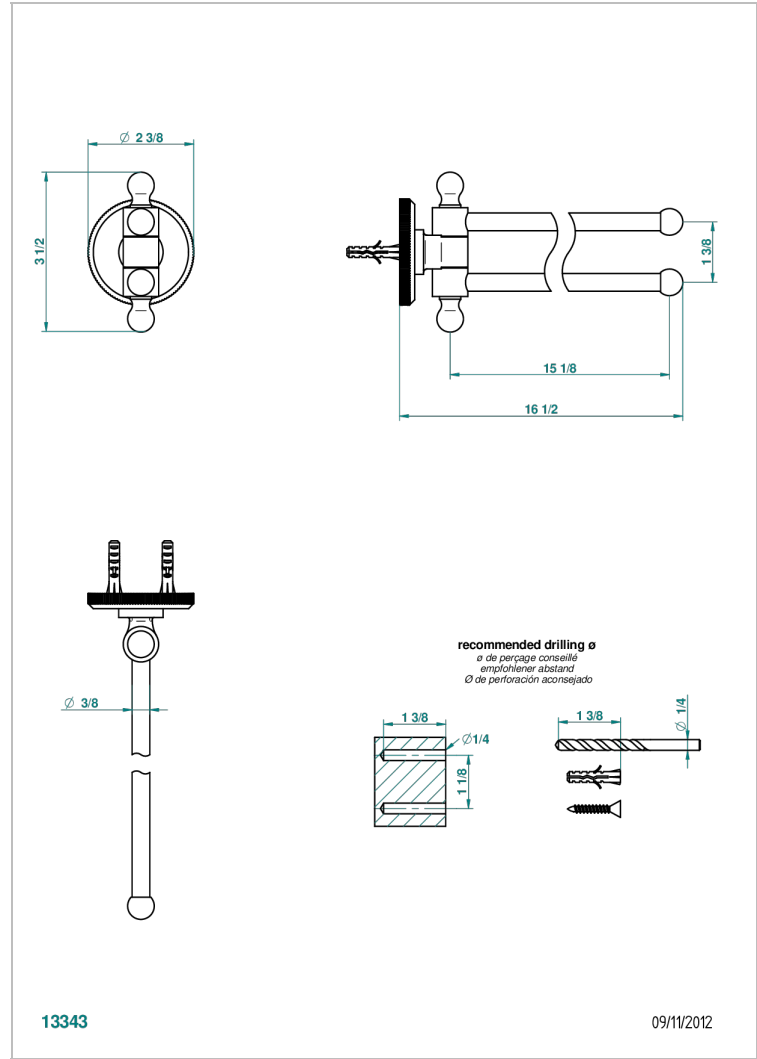

ART DECO CRISTAL

A56-522

Porte-serviettes 2 barres mobiles Ø16 mm long. 400 mm

THG[®]
PARIS

CARACTÉRISTIQUES

- Accessoire en laiton

FINITIONS DISPONIBLES

Bronze clair - D01
Chromé - A02
Chromé / doré - G02
Chromé mat - C02
Doré brillant - F01
Doré mat - F07