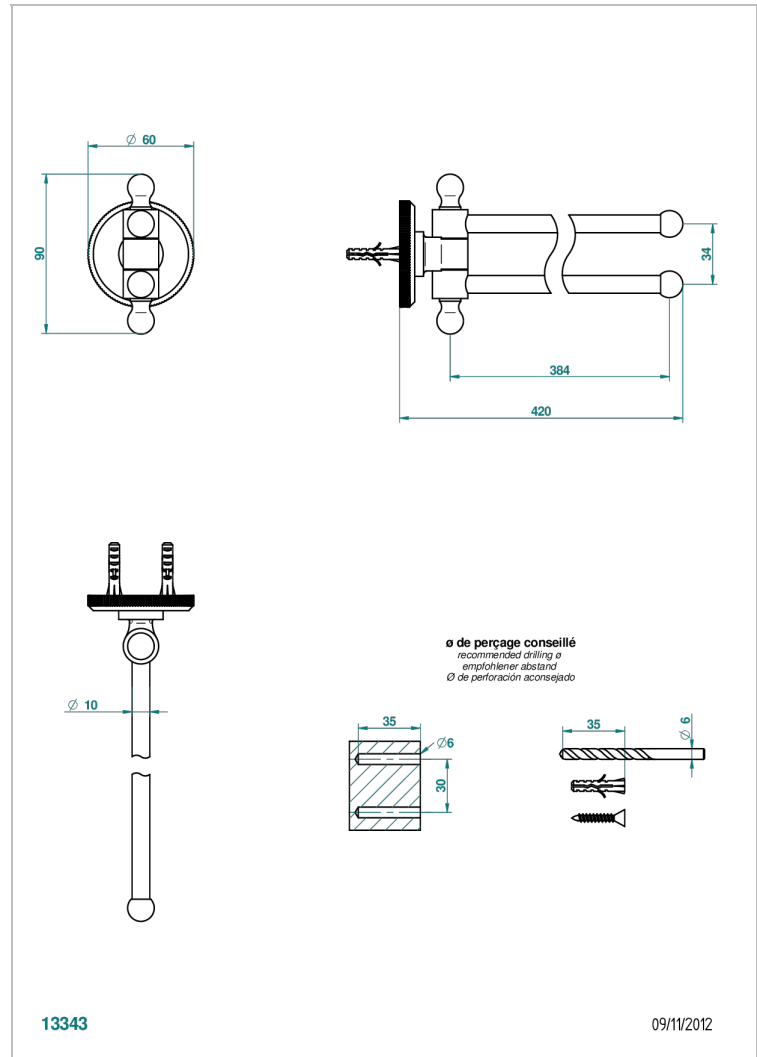

# ART DECO CRYSTAL

A56-522

Toallero doble con barra movil lg 400 mm

THG<sup>®</sup>  
PARIS

## CARACTERÍSTICAS

- Art Déco Crystal
- Toallero doble con barra movil lg 400 mm