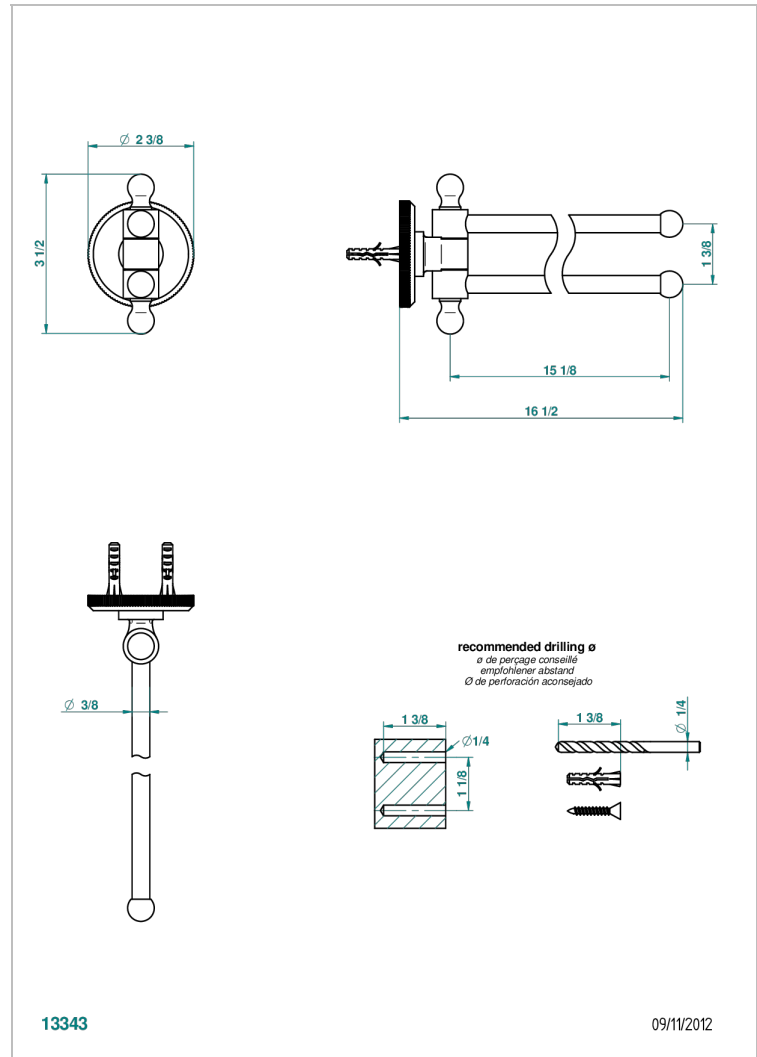

ART DECO CRYSTAL

A56-522

Toallero doble con barra movil lg 400 mm

THG[®]
PARIS

CARACTERÍSTICAS

- Art Déco Crystal
- Toallero doble con barra movil lg 400 mm

ACABADOS DISPONIBLES

Bronce claro - D01
Cerámica negra mate - D30
Cobre viejo mate - H07
Cromo - A02
Cromo / dorado - G02
Cromo mate - C02